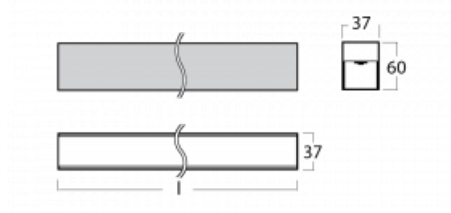

Leuchte

Lina35-S

35S-200K-10GEE/840, S

Die linearen Systemleuchten der Familie Lina35-S haben eines der dünnsten Profile in unserem Sortiment. Die Leuchten mit direkter Ausstrahlung können aufgehängt, aufgebaut, in die Decke eingebaut oder an einer Wand befestigt werden. In jedem Fall können Sie die Leuchten in einer Reihe hintereinander schalten, um die ideale Länge für Ihre Bedürfnisse zu schaffen. Dank der Möglichkeit mit aus- und eingefahrenem Opaldiffusor können Sie die ideale Kombination verschiedener Leuchten-Varianten für einen konkreten Innenraum wählen. Lina35-S kann in praktisch jedem Raum eingesetzt werden, sie eignet sich jedoch insbesondere für gesellschaftliche, öffentliche und kommerzielle Räumlichkeiten. Die Leuchten mit ausgefahrenem Diffusor streuen ihr Licht deutlich im Raum und tragen so dazu bei, die gesamte visuelle Szene komplett zu mildern.

Technische Zeichnung

Typ der Montage	Aufbauleuchten, Pendelleuchten
Typ der Ausstrahlung	Direkte
Form der Leuchte	Linear
Farbe der Leuchte	Silber
Material	Aluminium
Lebensdauer	L90/B50 50 000 Stunden
Garantie	60 Monate
Beschreibung der Leuchte	Aufbau-/Pendelleuchte
Abmessungen	561 mm × 37 mm × 60 mm
Lichtquelle	LED MODUL
Art der Optik	Opaler Diffusor
Lichtstrom	720 lm ± 10 %
Farbtemperatur	4000 K Kalt weiss
Leuchtwirkungsgrad	94 lm/W
MacAdam Lichtquelle	2
Farbwiedergabeindex	80
UGR max. X=4H Y=8H, ρ=70,50,20	25.3
Leistungsaufnahme	7.7 W ± 10 %
Anschluss der Leuchte	EVG nicht dimmbar
Elektrische Spannung	220-240V
Frequenz	50/60Hz

⊕ CE IP 20

Kurve

Zum Herunterladen

Montageanleitung

Fotografie

Zubehör

00-00350, K
 Kabel 3x0,75 1000mm

00-00352, K
 Kabel 3x0,75 2000mm

35-00300, N
 Seilaufhängung
 2000mm

35-20101, S
 2xEndkappe - Metall,
 Klemmleiste 5-polig,
 Kabeldurchführung