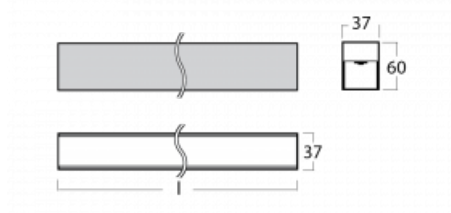

# Lina35-S

35S-200K-10GEE/840, B

Die linearen Systemleuchten der Familie Lina35-S haben eines der dünnsten Profile in unserem Sortiment. Die Leuchten mit direkter Ausstrahlung können aufgehängt, aufgebaut, in die Decke eingebaut oder an einer Wand befestigt werden. In jedem Fall können Sie die Leuchten in einer Reihe hintereinander schalten, um die ideale Länge für Ihre Bedürfnisse zu schaffen. Dank der Möglichkeit mit aus- und eingefahrenem Opaldiffusor können Sie die ideale Kombination verschiedener Leuchten-Varianten für einen konkreten Innenraum wählen. Lina35-S kann in praktisch jedem Raum eingesetzt werden, sie eignet sich jedoch insbesondere für gesellschaftliche, öffentliche und kommerzielle Räumlichkeiten. Die Leuchten mit ausgefahrenem Diffusor streuen ihr Licht deutlich im Raum und tragen so dazu bei, die gesamte visuelle Szene komplett zu mildern.

## Technische Zeichnung

Typ der Montage	Aufbauleuchten, Pendelleuchten
Typ der Ausstrahlung	Direkte
Form der Leuchte	Linear
Farbe der Leuchte	Schwarz
Material	Aluminium
Lebensdauer	L90/B50 50 000 Stunden
Garantie	5 years
Beschreibung der Leuchte	Aufbau-/Pendelleuchte
Abmessungen	561 mm × 37 mm × 60 mm
Lichtquelle	LED MODUL
Art der Optik	Opaler Diffusor
Lichtstrom*	720 lm
Farbtemperatur	4000 K Kalt weiss
Leuchtwirkungsgrad	94 lm/W
MacAdam Lichtquelle	2
Farbwiedergabeindex	80
UGR max. X=4H Y=8H, ρ=70,50,20	25.3
Leistungsaufnahme*	7.7 W
Anschluss der Leuchte	ON/OFF
Elektrische Spannung	220-240V
Frequenz	50/60Hz