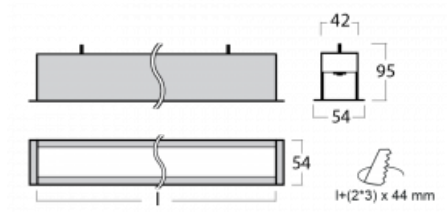

Leuchte

Lina35-S

35S-000K-25GGD/830, S

Die linearen Systemleuchten der Familie Lina35-S haben eines der dünnsten Profile in unserem Sortiment. Die Leuchten mit direkter Ausstrahlung können aufgehängt, aufgebaut, in die Decke eingebaut oder an einer Wand befestigt werden. In jedem Fall können Sie die Leuchten in einer Reihe hintereinander schalten, um die ideale Länge für Ihre Bedürfnisse zu schaffen. Dank der Möglichkeit mit aus- und eingefahrenem Opaldiffusor können Sie die ideale Kombination verschiedener Leuchten-Varianten für einen konkreten Innenraum wählen. Lina35-S kann in praktisch jedem Raum eingesetzt werden, sie eignet sich jedoch insbesondere für gesellschaftliche, öffentliche und kommerzielle Räumlichkeiten. Die Leuchten mit ausgefahrenem Diffusor streuen ihr Licht deutlich im Raum und tragen so dazu bei, die gesamte visuelle Szene komplett zu mildern.

Technische Zeichnung

| | |
|-----------------------------------|-------------------------|
| Typ der Montage | Einbauleuchten |
| Typ der Ausstrahlung | Direkte |
| Form der Leuchte | Linear |
| Farbe der Leuchte | Silber |
| Material | Aluminium |
| Lebensdauer | L90/B50 50 000 Stunden |
| Garantie | 60 Monate |
| Beschreibung der Leuchte | Einbauleuchte |
| Abmessungen | 1403 mm × 54 mm × 95 mm |
| Gewicht | 2.4 kg |
| Lichtquelle | LED MODUL |
| Art der Optik | Opaler Diffusor |
| Lichtstrom | 2360 lm ± 10 % |
| Farbtemperatur | 3000 K Warm weiss |
| Leuchtwirkungsgrad | 86 lm/W |
| MacAdam Lichtquelle | 2 |
| Farbwiedergabeindex | 80 |
| UGR max. X=4H Y=8H, ρ=70,50,20 | 26.2 |

Kurve

Leistungsaufnahme 27.6 W ± 10 %

Anschluss der Leuchte DALI dimmbar

Elektrische Spannung 220-240V

Frequenz 50/60Hz

⊕ CE IP 20

Zum Herunterladen

Montageanleitung