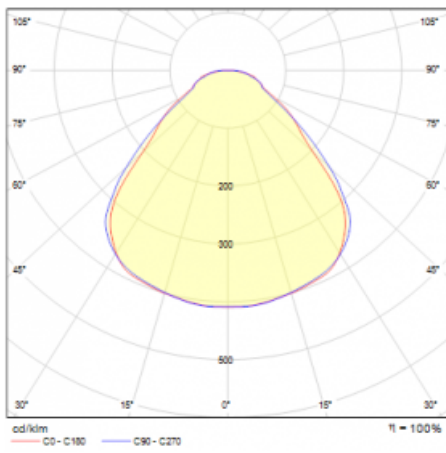

Leuchte

Rundo 24

290-261K-10GHM3/830, S +
00-00384-1000/RUN, S

Diese runden Leuchten mit Aluminiumprofil sind in Höhe 24 mm, erhältlich. Die Rundo24 Leuchten zeichnen sich durch ihre hervorragende Leistung von bis zu 145 lm/W aus und können einem Raum Leichtigkeit und Kraft verleihen. Erhältlich sind Pendel- oder Aufbauleuchten, mit direkter oder direkt-indirekter Ausstrahlung, die eine interessante Lichtaura erzeugen. Die runde Leuchte mit Opaldiffusor PMMA oder Mikroprisma eignet sich sowie für gewerbliche Räume als auch für private Haushalte. Die Leuchten können mit Bewegungs- oder Tageslichtsensor bzw. mit Bluetooth-Technologie ausgestattet werden, die eine einfache Steuerung der Leuchte mit einem Smart-Gerät ermöglicht.

Typ der Montage	Pendelleuchten
Typ der Ausstrahlung	Direkte/indirekte
Form der Leuchte	Rundleuchte
Farbe der Leuchte	Silber
Material	Aluminium
Lebensdauer	L80/B20 50 000 Stunden
Garantie	5 years
Beschreibung der Leuchte	Pendelleuchte
Abmessungen	ø 630 mm × 24 mm
Lichtquelle	LED MODUL
Art der Optik	Opaler Diffusor
Lichtstrom*	5130 lm
Farbtemperatur	3000 K Warm weiss
Leuchtwirkungsgrad	141 lm/W
MacAdam Lichtquelle	3
Farbwiedergabeindex	80
UGR max. X=4H Y=8H, ρ=70,50,20	20.1
Leistungsaufnahme*	36.4 W
Anschluss der Leuchte	ON/OFF 3 Stunde
Elektrische Spannung	220-240V
Frequenz	50/60Hz

 **CE** IP 40

*±10 %

Technische Zeichnung

Kurve

Zum Herunterladen

Montageanleitung

Fotografie