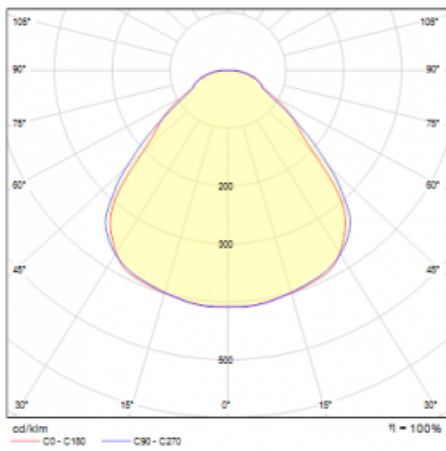

Leuchte

Rundo 24

 290-261K-10GHM3/830, B +
00-00334, B

Diese runden Leuchten mit Aluminiumprofil sind in Höhe 24 mm, erhältlich. Die Rundo24 Leuchten zeichnen sich durch ihre hervorragende Leistung von bis zu 145 lm/W aus und können einem Raum Leichtigkeit und Kraft verleihen. Erhältlich sind Pendel- oder Aufbauleuchten, mit direkter oder direkt-indirekter Ausstrahlung, die eine interessante Lichtaura erzeugen. Die runde Leuchte mit Opaldiffusor PMMA oder Mikroprisma eignet sich sowie für gewerbliche Räume als auch für private Haushalte. Die Leuchten können mit Bewegungs- oder Tageslichtsensor bzw. mit Bluetooth-Technologie ausgestattet werden, die eine einfache Steuerung der Leuchte mit einem Smart-Gerät ermöglicht.

Typ der Montage	Pendelleuchten
Typ der Ausstrahlung	Direkte/indirekte
Form der Leuchte	Rundleuchte
Farbe der Leuchte	Schwarz
Material	Aluminium
Lebensdauer	L80/B20 50 000 Stunden
Garantie	5 years
Beschreibung der Leuchte	Pendelleuchte
Abmessungen	ø 630 mm × 24 mm
Lichtquelle	LED MODUL
Art der Optik	Opaler Diffusor
Lichtstrom*	5130 lm
Farbtemperatur	3000 K Warm weiss
Leuchtwirkungsgrad	141 lm/W
MacAdam	3
Lichtquelle	
Farbwiedergabeindex	80
UGR max. X=4H Y=8H, ρ=70,50,20	20.1
Leistungsaufnahme*	36.4 W
Anschluss der Leuchte	ON/OFF 3 Stunde
Elektrische Spannung	220-240V
Frequenz	50/60Hz

 CE IP 40

*±10 %

Technische Zeichnung

Kurve

Zum Herunterladen

Montageanleitung

Fotografie