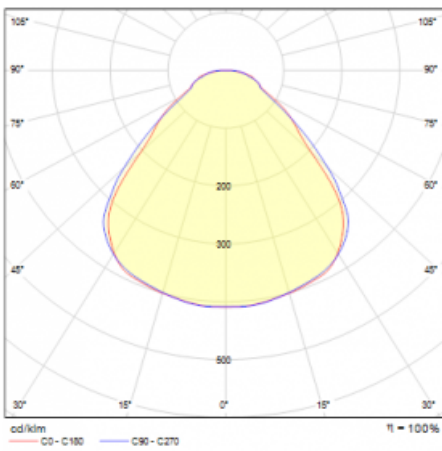

Typ der Montage	Pendelleuchten
Typ der Ausstrahlung	Direkte/indirekte
Form der Leuchte	Rundleuchte
Farbe der Leuchte	Weiss
Material	Aluminium
Lebensdauer	L80/B20 50 000 Stunden
Garantie	5 years
Beschreibung der Leuchte	Pendelleuchte
Abmessungen	ø 630 mm × 24 mm
Gewicht	6.7 kg
Lichtquelle	LED MODUL
Art der Optik	Opaler Diffusor
Lichtstrom*	5130 lm
Farbtemperatur	3000 K Warm weiss
Leuchtwirkungsgrad	141 lm/W
MacAdam Lichtquelle	3
Farbwiedergabeindex	80
UGR max. X=4H Y=8H, ρ=70,50,20	20.1

Technische Zeichnung

Leistungsaufnahme* 36.4 W

Anschluss der Leuchte ON/OFF

Elektrische Spannung 220-240V

Frequenz 50/60Hz

⊕ CE IP 40

*±10 %

Kurve