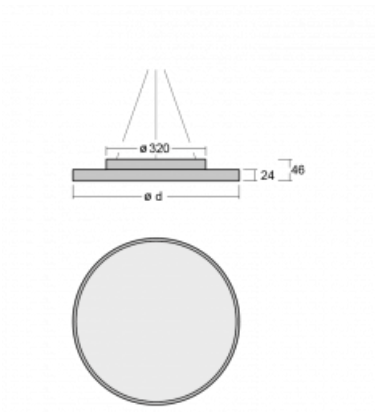

Leuchte

Rundo 24

290-261K-10GHE/830, W +
00-00334, W

Diese runden Leuchten mit Aluminiumprofil sind in Höhe 24 mm, erhältlich. Die Rundo24 Leuchten zeichnen sich durch ihre hervorragende Leistung von bis zu 145 lm/W aus und können einem Raum Leichtigkeit und Kraft verleihen. Erhältlich sind Pendel- oder Aufbauleuchten, mit direkter oder direkt-indirekter Ausstrahlung, die eine interessante Lichtaura erzeugen. Die runde Leuchte mit Opaldiffusor PMMA oder Mikroprisma eignet sich sowie für gewerbliche Räume als auch für private Haushalte. Die Leuchten können mit Bewegungs- oder Tageslichtsensor bzw. mit Bluetooth-Technologie ausgestattet werden, die eine einfache Steuerung der Leuchte mit einem Smart-Gerät ermöglicht.

Typ der Montage	Pendelleuchten
Typ der Ausstrahlung	Direkte/indirekte
Form der Leuchte	Rundleuchte
Farbe der Leuchte	Weiss
Material	Aluminium
Lebensdauer	L80/B20 50 000 Stunden
Garantie	5 years
Beschreibung der Leuchte	Pendelleuchte
Abmessungen	ø 630 mm × 24 mm
Gewicht	6.7 kg
Lichtquelle	LED MODUL
Art der Optik	Opaler Diffusor
Lichtstrom*	5130 lm
Farbtemperatur	3000 K Warm weiss
Leuchtwirkungsgrad	141 lm/W
MacAdam Lichtquelle	3
Farbwiedergabeindex	80
UGR max. X=4H Y=8H, ρ=70,50,20	20.1

Technische Zeichnung

Leistungsaufnahme* 36.4 W

Anschluss der Leuchte ON/OFF

Elektrische Spannung 220-240V

Frequenz 50/60Hz

⊕ CE IP 40

*±10 %

Kurve