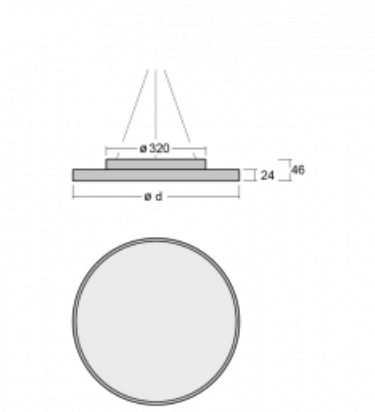

Leuchte

Rundo 24

290-261K-10GHE/830, B +
00-00334, B

Diese runden Leuchten mit Aluminiumprofil sind in Höhe 24 mm, erhältlich. Die Rundo24 Leuchten zeichnen sich durch ihre hervorragende Leistung von bis zu 145 lm/W aus und können einem Raum Leichtigkeit und Kraft verleihen. Erhältlich sind Pendel- oder Aufbauleuchten, mit direkter oder direkt-indirekter Ausstrahlung, die eine interessante Lichtaura erzeugen. Die runde Leuchte mit Opaldiffusor PMMA oder Mikroprisma eignet sich sowie für gewerbliche Räume als auch für private Haushalte. Die Leuchten können mit Bewegungs- oder Tageslichtsensor bzw. mit Bluetooth-Technologie ausgestattet werden, die eine einfache Steuerung der Leuchte mit einem Smart-Gerät ermöglicht.

Typ der Montage	Pendelleuchten
Typ der Ausstrahlung	Direkte/indirekte
Form der Leuchte	Rundleuchte
Farbe der Leuchte	Schwarz
Material	Aluminium
Lebensdauer	L80/B20 50 000 Stunden
Garantie	5 years
Beschreibung der Leuchte	Pendelleuchte
Abmessungen	ø 630 mm × 24 mm
Gewicht	6.7 kg
Lichtquelle	LED MODUL
Art der Optik	Opaler Diffusor
Lichtstrom*	5130 lm
Farbtemperatur	3000 K Warm weiss
Leuchtwirkungsgrad	141 lm/W
MacAdam Lichtquelle	3
Farbwiedergabeindex	80
UGR max. X=4H Y=8H, ρ=70,50,20	20.1

Technische Zeichnung

Leistungsaufnahme* 36.4 W

Anschluss der Leuchte ON/OFF

Elektrische Spannung 220-240V

Frequenz 50/60Hz

⊕ CE IP 40

*±10 %

Kurve