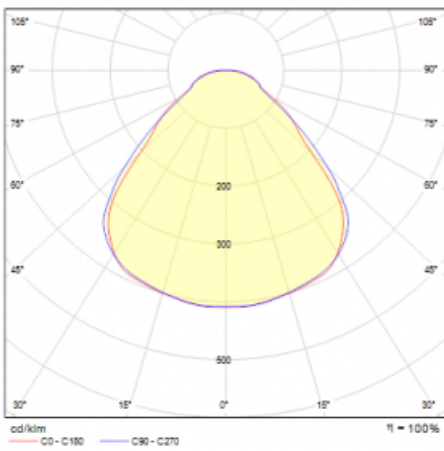

Typ der Montage	Pendelleuchten
Typ der Ausstrahlung	Direkte/indirekte
Form der Leuchte	Rundleuchte
Farbe der Leuchte	Schwarz
Material	Aluminium
Lebensdauer	L80/B20 50 000 Stunden
Garantie	5 years
Beschreibung der Leuchte	Pendelleuchte
Abmessungen	ø 630 mm × 24 mm
Gewicht	6.7 kg
Lichtquelle	LED MODUL
Art der Optik	Opaler Diffusor
Lichtstrom*	5130 lm
Farbtemperatur	3000 K Warm weiss
Leuchtwirkungsgrad	141 lm/W
MacAdam Lichtquelle	3
Farbwiedergabeindex	80
UGR max. X=4H Y=8H, ρ=70,50,20	20.1

Technische Zeichnung

Leistungsaufnahme* 36.4 W

Anschluss der Leuchte ON/OFF

Elektrische Spannung 220-240V

Frequenz 50/60Hz

⊕ CE IP 40

*±10 %

Kurve