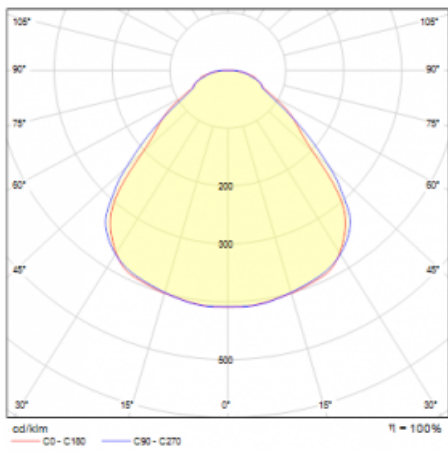

Leuchte

Rundo 24

290-261K-10GHD/840, W +
00-00384-1000/RUN, W

Diese runden Leuchten mit Aluminiumprofil sind in Höhe 24 mm, erhältlich. Die Rundo24 Leuchten zeichnen sich durch ihre hervorragende Leistung von bis zu 145 lm/W aus und können einem Raum Leichtigkeit und Kraft verleihen. Erhältlich sind Pendel- oder Aufbauleuchten, mit direkter oder direkt-indirekter Ausstrahlung, die eine interessante Lichtaura erzeugen. Die runde Leuchte mit Opaldiffusor PMMA oder Mikroprisma eignet sich sowie für gewerbliche Räume als auch für private Haushalte. Die Leuchten können mit Bewegungs- oder Tageslichtsensor bzw. mit Bluetooth-Technologie ausgestattet werden, die eine einfache Steuerung der Leuchte mit einem Smart-Gerät ermöglicht.

Typ der Montage	Pendelleuchten
Typ der Ausstrahlung	Direkte/indirekte
Form der Leuchte	Rundleuchte
Farbe der Leuchte	Weiss
Material	Aluminium
Lebensdauer	L80/B20 50 000 Stunden
Garantie	5 years
Beschreibung der Leuchte	Pendelleuchte
Abmessungen	ø 630 mm × 24 mm
Lichtquelle	LED MODUL
Art der Optik	Opaler Diffusor
Lichtstrom*	4990 lm
Farbtemperatur	4000 K Kalt weiss
Leuchtwirkungsgrad	147 lm/W
MacAdam Lichtquelle	3
Farbwiedergabeindex	80
UGR max. X=4H Y=8H, ρ=70,50,20	20
Leistungsaufnahme*	33.9 W
Anschluss der Leuchte	DALI
Elektrische Spannung	220-240V
Frequenz	50/60Hz

 **CE** IP 40

*±10 %

Technische Zeichnung

Kurve

Zum Herunterladen

Montageanleitung

Fotografie