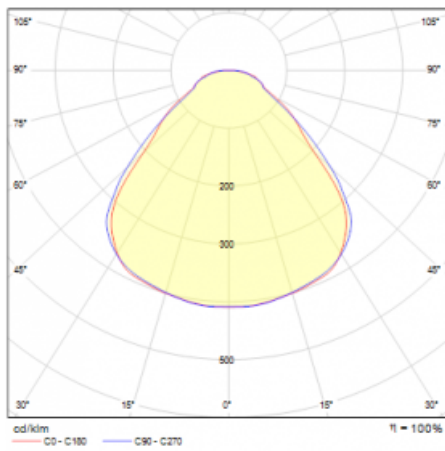

Art der Optik	Opaler Diffusor
---------------	-----------------

Lichtstrom*	4990 lm
-------------	---------

Farbtemperatur	4000 K Kalt weiss
----------------	-------------------

Leuchtwirkungsgrad	147 lm/W
--------------------	----------

MacAdam Lichtquelle	3
------------------------	---

Farbwiedergabeindex	80
---------------------	----

UGR max. X=4H Y=8H, ρ=70,50,20	20
-----------------------------------	----

## Technische Zeichnung

Leistungsaufnahme\* 33.9 W

Anschluss der Leuchte DALI

Elektrische Spannung 220-240V

Frequenz 50/60Hz

⊕ CE IP 40

\*±10 %

## Kurve

**Zum Herunterladen**

Montageanleitung

Fotografie