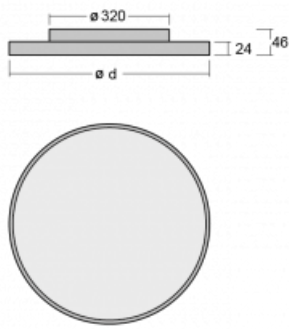

Technische Zeichnung