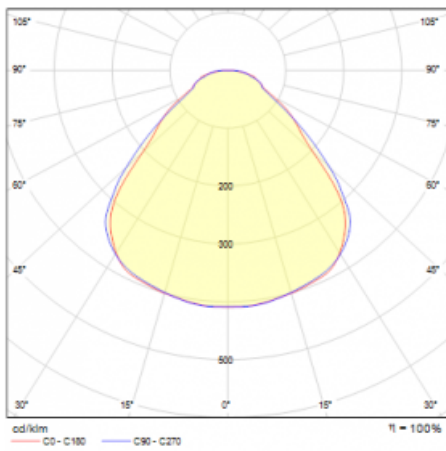

Leuchte

Rundo 24

290-261K-10GHD/840, B +
00-00384-1000/RUN, B

Diese runden Leuchten mit Aluminiumprofil sind in Höhe 24 mm, erhältlich. Die Rundo24 Leuchten zeichnen sich durch ihre hervorragende Leistung von bis zu 145 lm/W aus und können einem Raum Leichtigkeit und Kraft verleihen. Erhältlich sind Pendel- oder Aufbauleuchten, mit direkter oder direkt-indirekter Ausstrahlung, die eine interessante Lichtaura erzeugen. Die runde Leuchte mit Opaldiffusor PMMA oder Mikroprisma eignet sich sowie für gewerbliche Räume als auch für private Haushalte. Die Leuchten können mit Bewegungs- oder Tageslichtsensor bzw. mit Bluetooth-Technologie ausgestattet werden, die eine einfache Steuerung der Leuchte mit einem Smart-Gerät ermöglicht.

Typ der Montage	Pendelleuchten
Typ der Ausstrahlung	Direkte/indirekte
Form der Leuchte	Rundleuchte
Farbe der Leuchte	Schwarz
Material	Aluminium
Lebensdauer	L80/B20 50 000 Stunden
Garantie	5 years
Beschreibung der Leuchte	Pendelleuchte
Abmessungen	ø 630 mm × 24 mm
Lichtquelle	LED MODUL
Art der Optik	Opaler Diffusor
Lichtstrom*	4990 lm
Farbtemperatur	4000 K Kalt weiss
Leuchtwirkungsgrad	147 lm/W
MacAdam Lichtquelle	3
Farbwiedergabeindex	80
UGR max. X=4H Y=8H, ρ=70,50,20	20
Leistungsaufnahme*	33.9 W
Anschluss der Leuchte	DALI
Elektrische Spannung	220-240V
Frequenz	50/60Hz

 **CE** IP 40

*±10 %

Technische Zeichnung

Kurve

Zum Herunterladen

Montageanleitung

Fotografie