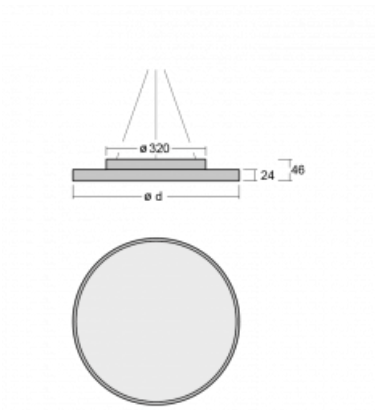

# Rundo 24

290-261K-10GHD/830, S +  
00-00334, S

Diese runden Leuchten mit Aluminiumprofil sind in Höhe 24 mm, erhältlich. Die Rundo24 Leuchten zeichnen sich durch ihre hervorragende Leistung von bis zu 145 lm/W aus und können einem Raum Leichtigkeit und Kraft verleihen. Erhältlich sind Pendel- oder Aufbauleuchten, mit direkter oder direkt-indirekter Ausstrahlung, die eine interessante Lichtaura erzeugen. Die runde Leuchte mit Opaldiffusor PMMA oder Mikroprisma eignet sich sowie für gewerbliche Räume als auch für private Haushalte. Die Leuchten können mit Bewegungs- oder Tageslichtsensor bzw. mit Bluetooth-Technologie ausgestattet werden, die eine einfache Steuerung der Leuchte mit einem Smart-Gerät ermöglicht.

Typ der Montage	Pendelleuchten
Typ der Ausstrahlung	Direkte/indirekte
Form der Leuchte	Rundleuchte
Farbe der Leuchte	Silber
Material	Aluminium
Lebensdauer	L80/B20 50 000 Stunden
Garantie	5 years
Beschreibung der Leuchte	Pendelleuchte
Abmessungen	ø 630 mm × 24 mm
Gewicht	6.7 kg
Lichtquelle	LED MODUL
Art der Optik	Opaler Diffusor
Lichtstrom*	5130 lm
Farbtemperatur	3000 K Warm weiss
Leuchtwirkungsgrad	141 lm/W
MacAdam Lichtquelle	3
Farbwiedergabeindex	80
UGR max. X=4H Y=8H, ρ=70,50,20	20.1

## Technische Zeichnung

Leistungsaufnahme\* 36.4 W

Anschluss der Leuchte DALI

Elektrische Spannung 220-240V

Frequenz 50/60Hz

⊕ CE IP 40

\*±10 %