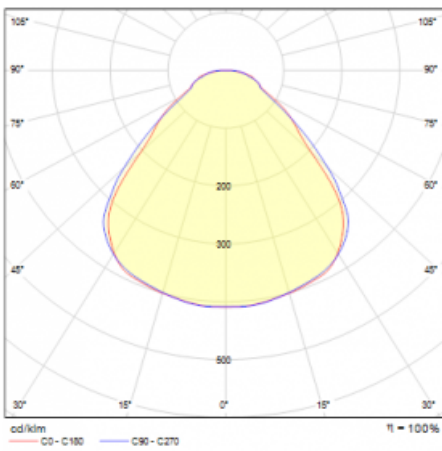

Typ der Montage	Pendelleuchten
Typ der Ausstrahlung	Direkte/indirekte
Form der Leuchte	Rundleuchte
Farbe der Leuchte	Silber
Material	Aluminium
Lebensdauer	L80/B20 50 000 Stunden
Garantie	5 years
Beschreibung der Leuchte	Pendelleuchte
Abmessungen	ø 630 mm × 24 mm
Gewicht	6.7 kg
Lichtquelle	LED MODUL
Art der Optik	Opaler Diffusor
Lichtstrom*	5130 lm
Farbtemperatur	3000 K Warm weiss
Leuchtwirkungsgrad	141 lm/W
MacAdam Lichtquelle	3
Farbwiedergabeindex	80
UGR max. X=4H Y=8H, ρ=70,50,20	20.1

## Technische Zeichnung

Leistungsaufnahme\* 36.4 W

Anschluss der Leuchte DALI

Elektrische Spannung 220-240V

Frequenz 50/60Hz

⊕ CE IP 40

\*±10 %

## Kurve

**Zum Herunterladen**

Montageanleitung

Fotografie