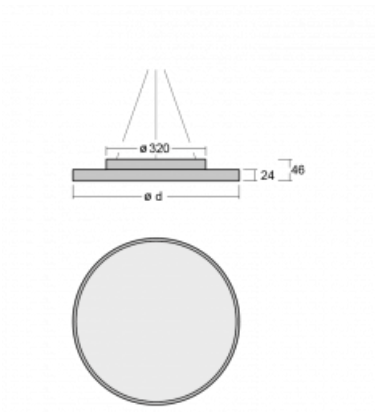

Leuchte

Rundo 24

290-261K-10GHD/830, B +
00-00334, B

Diese runden Leuchten mit Aluminiumprofil sind in Höhe 24 mm, erhältlich. Die Rundo24 Leuchten zeichnen sich durch ihre hervorragende Leistung von bis zu 145 lm/W aus und können einem Raum Leichtigkeit und Kraft verleihen. Erhältlich sind Pendel- oder Aufbauleuchten, mit direkter oder direkt-indirekter Ausstrahlung, die eine interessante Lichtaura erzeugen. Die runde Leuchte mit Opaldiffusor PMMA oder Mikroprisma eignet sich sowie für gewerbliche Räume als auch für private Haushalte. Die Leuchten können mit Bewegungs- oder Tageslichtsensor bzw. mit Bluetooth-Technologie ausgestattet werden, die eine einfache Steuerung der Leuchte mit einem Smart-Gerät ermöglicht.

Typ der Montage	Pendelleuchten
Typ der Ausstrahlung	Direkte/indirekte
Form der Leuchte	Rundleuchte
Farbe der Leuchte	Schwarz
Material	Aluminium
Lebensdauer	L80/B20 50 000 Stunden
Garantie	5 years
Beschreibung der Leuchte	Pendelleuchte
Abmessungen	ø 630 mm × 24 mm
Gewicht	6.7 kg
Lichtquelle	LED MODUL
Art der Optik	Opaler Diffusor
Lichtstrom*	5130 lm
Farbtemperatur	3000 K Warm weiss
Leuchtwirkungsgrad	141 lm/W
MacAdam Lichtquelle	3
Farbwiedergabeindex	80
UGR max. X=4H Y=8H, ρ=70,50,20	20.1

Technische Zeichnung

Leistungsaufnahme* 36.4 W

Anschluss der Leuchte DALI

Elektrische Spannung 220-240V

Frequenz 50/60Hz

⊕ CE IP 40

*±10 %

Kurve