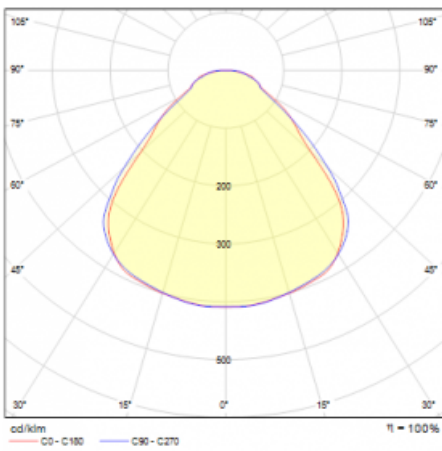

Typ der Montage	Pendelleuchten
Typ der Ausstrahlung	Direkte/indirekte
Form der Leuchte	Rundleuchte
Farbe der Leuchte	Schwarz
Material	Aluminium
Lebensdauer	L80/B20 50 000 Stunden
Garantie	5 years
Beschreibung der Leuchte	Pendelleuchte
Abmessungen	ø 630 mm × 24 mm
Gewicht	6.7 kg
Lichtquelle	LED MODUL
Art der Optik	Opaler Diffusor
Lichtstrom*	5130 lm
Farbtemperatur	3000 K Warm weiss
Leuchtwirkungsgrad	141 lm/W
MacAdam Lichtquelle	3
Farbwiedergabeindex	80
UGR max. X=4H Y=8H, ρ=70,50,20	20.1

Technische Zeichnung

Leistungsaufnahme* 36.4 W

Anschluss der Leuchte DALI

Elektrische Spannung 220-240V

Frequenz 50/60Hz

⊕ CE IP 40

*±10 %

Kurve