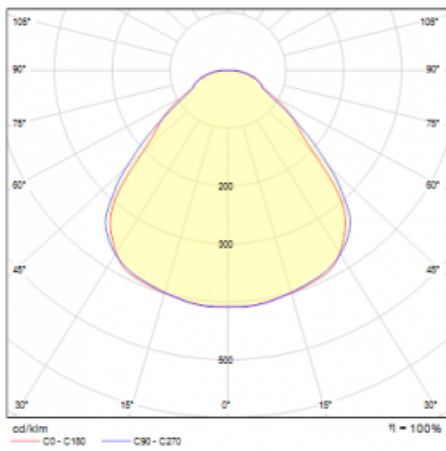

Leuchte

Rundo 24

290-261K-10GGM3/830, W +
00-00334, W

Diese runden Leuchten mit Aluminiumprofil sind in Höhe 24 mm, erhältlich. Die Rundo24 Leuchten zeichnen sich durch ihre hervorragende Leistung von bis zu 145 lm/W aus und können einem Raum Leichtigkeit und Kraft verleihen. Erhältlich sind Pendel- oder Aufbauleuchten, mit direkter oder direkt-indirekter Ausstrahlung, die eine interessante Lichtaura erzeugen. Die runde Leuchte mit Opaldiffusor PMMA oder Mikroprisma eignet sich sowie für gewerbliche Räume als auch für private Haushalte. Die Leuchten können mit Bewegungs- oder Tageslichtsensor bzw. mit Bluetooth-Technologie ausgestattet werden, die eine einfache Steuerung der Leuchte mit einem Smart-Gerät ermöglicht.

Typ der Montage	Pendelleuchten
Typ der Ausstrahlung	Direkte/indirekte
Form der Leuchte	Rundleuchte
Farbe der Leuchte	Weiss
Material	Aluminium
Lebensdauer	L80/B20 50 000 Stunden
Garantie	60 Monate
Beschreibung der Leuchte	Pendelleuchte
Abmessungen	ø 630 mm × 24 mm
Lichtquelle	LED MODUL
Art der Optik	Opaler Diffusor
Lichtstrom	3630 lm ± 10 %
Farbtemperatur	3000 K Warm weiss
Leuchtwirkungsgrad	144 lm/W
MacAdam Lichtquelle	3
Farbwiedergabeindex	80
UGR max. X=4H Y=8H, ρ=70,50,20	18.9
Leistungsaufnahme	25.2 W ± 10 %
Anschluss der Leuchte	EVG und Notlicht 3 Stunden
Elektrische Spannung	220-240V
Frequenz	50/60Hz

⊕ CE IP 40

Technische Zeichnung

Kurve

Zum Herunterladen

Montageanleitung

Fotografie