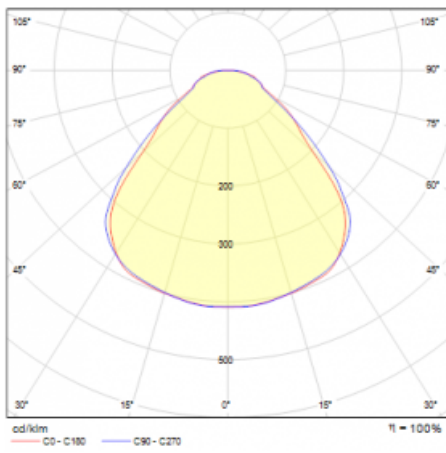

Leuchte

Rundo 24

290-261K-10GGM3/830, B +
00-00384-1000/RUN, B

Diese runden Leuchten mit Aluminiumprofil sind in Höhe 24 mm, erhältlich. Die Rundo24 Leuchten zeichnen sich durch ihre hervorragende Leistung von bis zu 145 lm/W aus und können einem Raum Leichtigkeit und Kraft verleihen. Erhältlich sind Pendel- oder Aufbauleuchten, mit direkter oder direkt-indirekter Ausstrahlung, die eine interessante Lichtaura erzeugen. Die runde Leuchte mit Opaldiffusor PMMA oder Mikroprisma eignet sich sowie für gewerbliche Räume als auch für private Haushalte. Die Leuchten können mit Bewegungs- oder Tageslichtsensor bzw. mit Bluetooth-Technologie ausgestattet werden, die eine einfache Steuerung der Leuchte mit einem Smart-Gerät ermöglicht.

Typ der Montage	Pendelleuchten
Typ der Ausstrahlung	Direkte/indirekte
Form der Leuchte	Rundleuchte
Farbe der Leuchte	Schwarz
Material	Aluminium
Lebensdauer	L80/B20 50 000 Stunden
Garantie	60 Monate
Beschreibung der Leuchte	Pendelleuchte
Abmessungen	ø 630 mm × 24 mm
Lichtquelle	LED MODUL
Art der Optik	Opaler Diffusor
Lichtstrom	3630 lm ± 10 %
Farbtemperatur	3000 K Warm weiss
Leuchtwirkungsgrad	144 lm/W
MacAdam Lichtquelle	3
Farbwiedergabeindex	80
UGR max. X=4H Y=8H, ρ=70,50,20	18.9
Leistungsaufnahme	25.2 W ± 10 %
Anschluss der Leuchte	EVG und Notlicht 3 Stunden
Elektrische Spannung	220-240V
Frequenz	50/60Hz

⊕ CE IP 40

Technische Zeichnung

Kurve

Zum Herunterladen

Montageanleitung

Fotografie