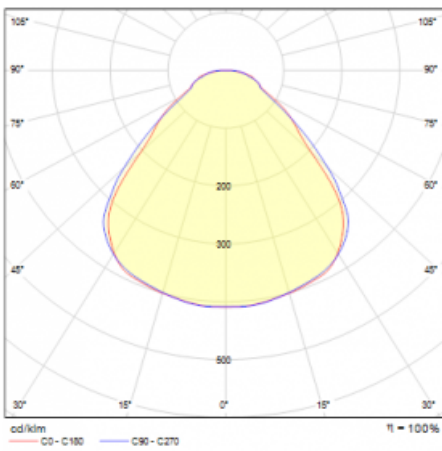

Typ der Montage	Pendelleuchten
Typ der Ausstrahlung	Direkte/indirekte
Form der Leuchte	Rundleuchte
Farbe der Leuchte	Weiss
Material	Aluminium
Lebensdauer	L80/B20 50 000 Stunden
Garantie	5 years
Beschreibung der Leuchte	Pendelleuchte
Abmessungen	ø 630 mm × 24 mm
Gewicht	6.5 kg
Lichtquelle	LED MODUL
Art der Optik	Opaler Diffusor
Lichtstrom*	3630 lm
Farbtemperatur	3000 K Warm weiss
Leuchtwirkungsgrad	144 lm/W
MacAdam Lichtquelle	3
Farbwiedergabeindex	80
UGR max. X=4H Y=8H, ρ=70,50,20	18.9

Technische Zeichnung

Leistungsaufnahme* 25.2 W

Anschluss der Leuchte ON/OFF

Elektrische Spannung 220-240V

Frequenz 50/60Hz

⊕ CE IP 40

*±10 %

Kurve