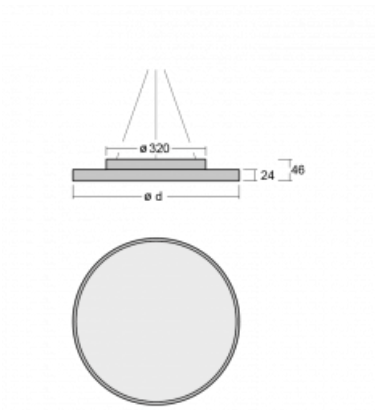

Leuchte

Rundo 24

290-261K-10GGE/830, W +
00-00334, W

Diese runden Leuchten mit Aluminiumprofil sind in Höhe 24 mm, erhältlich. Die Rundo24 Leuchten zeichnen sich durch ihre hervorragende Leistung von bis zu 145 lm/W aus und können einem Raum Leichtigkeit und Kraft verleihen. Erhältlich sind Pendel- oder Aufbauleuchten, mit direkter oder direkt-indirekter Ausstrahlung, die eine interessante Lichtaura erzeugen. Die runde Leuchte mit Opaldiffusor PMMA oder Mikroprisma eignet sich sowie für gewerbliche Räume als auch für private Haushalte. Die Leuchten können mit Bewegungs- oder Tageslichtsensor bzw. mit Bluetooth-Technologie ausgestattet werden, die eine einfache Steuerung der Leuchte mit einem Smart-Gerät ermöglicht.

Typ der Montage	Pendelleuchten
Typ der Ausstrahlung	Direkte/indirekte
Form der Leuchte	Rundleuchte
Farbe der Leuchte	Weiss
Material	Aluminium
Lebensdauer	L80/B20 50 000 Stunden
Garantie	5 years
Beschreibung der Leuchte	Pendelleuchte
Abmessungen	ø 630 mm × 24 mm
Gewicht	6.5 kg
Lichtquelle	LED MODUL
Art der Optik	Opaler Diffusor
Lichtstrom*	3630 lm
Farbtemperatur	3000 K Warm weiss
Leuchtwirkungsgrad	144 lm/W
MacAdam Lichtquelle	3
Farbwiedergabeindex	80
UGR max. X=4H Y=8H, ρ=70,50,20	18.9

Technische Zeichnung

Leistungsaufnahme* 25.2 W

Anschluss der Leuchte ON/OFF

Elektrische Spannung 220-240V

Frequenz 50/60Hz

⊕ CE IP 40

*±10 %

Kurve