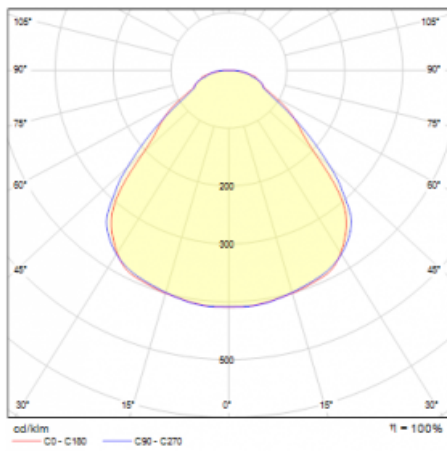

Typ der Montage	Pendelleuchten
Typ der Ausstrahlung	Direkte/indirekte
Form der Leuchte	Rundleuchte
Farbe der Leuchte	Silber
Material	Aluminium
Lebensdauer	L80/B20 50 000 Stunden
Garantie	5 years
Beschreibung der Leuchte	Pendelleuchte
Abmessungen	ø 630 mm × 24 mm
Gewicht	6.5 kg
Lichtquelle	LED MODUL
Art der Optik	Opaler Diffusor
Lichtstrom*	3630 lm
Farbtemperatur	3000 K Warm weiss
Leuchtwirkungsgrad	144 lm/W
MacAdam Lichtquelle	3
Farbwiedergabeindex	80
UGR max. X=4H Y=8H, ρ=70,50,20	18.9

Technische Zeichnung

Leistungsaufnahme* 25.2 W

Anschluss der Leuchte ON/OFF

Elektrische Spannung 220-240V

Frequenz 50/60Hz

⊕ CE IP 40

*±10 %

Kurve