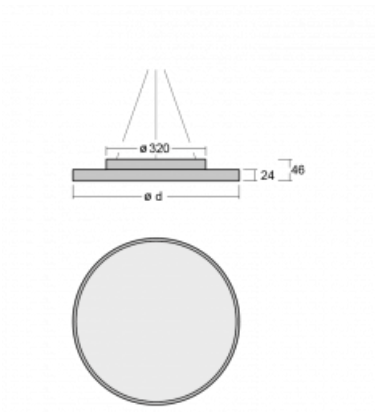

Leuchte

Rundo 24

290-261K-10GGE/830, S +
00-00334, S

Diese runden Leuchten mit Aluminiumprofil sind in Höhe 24 mm, erhältlich. Die Rundo24 Leuchten zeichnen sich durch ihre hervorragende Leistung von bis zu 145 lm/W aus und können einem Raum Leichtigkeit und Kraft verleihen. Erhältlich sind Pendel- oder Aufbauleuchten, mit direkter oder direkt-indirekter Ausstrahlung, die eine interessante Lichtaura erzeugen. Die runde Leuchte mit Opaldiffusor PMMA oder Mikroprisma eignet sich sowie für gewerbliche Räume als auch für private Haushalte. Die Leuchten können mit Bewegungs- oder Tageslichtsensor bzw. mit Bluetooth-Technologie ausgestattet werden, die eine einfache Steuerung der Leuchte mit einem Smart-Gerät ermöglicht.

Typ der Montage	Pendelleuchten
Typ der Ausstrahlung	Direkte/indirekte
Form der Leuchte	Rundleuchte
Farbe der Leuchte	Silber
Material	Aluminium
Lebensdauer	L80/B20 50 000 Stunden
Garantie	5 years
Beschreibung der Leuchte	Pendelleuchte
Abmessungen	ø 630 mm × 24 mm
Gewicht	6.5 kg
Lichtquelle	LED MODUL
Art der Optik	Opaler Diffusor
Lichtstrom*	3630 lm
Farbtemperatur	3000 K Warm weiss
Leuchtwirkungsgrad	144 lm/W
MacAdam Lichtquelle	3
Farbwiedergabeindex	80
UGR max. X=4H Y=8H, ρ=70,50,20	18.9

Technische Zeichnung

Leistungsaufnahme* 25.2 W

Anschluss der Leuchte ON/OFF

Elektrische Spannung 220-240V

Frequenz 50/60Hz

⊕ CE IP 40

*±10 %

Kurve