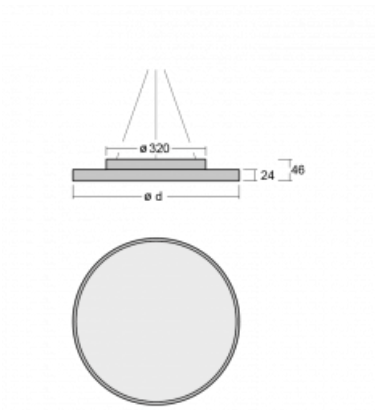

Leuchte

Rundo 24

290-261K-10GGE/830, B +
00-00334, B

Diese runden Leuchten mit Aluminiumprofil sind in Höhe 24 mm, erhältlich. Die Rundo24 Leuchten zeichnen sich durch ihre hervorragende Leistung von bis zu 145 lm/W aus und können einem Raum Leichtigkeit und Kraft verleihen. Erhältlich sind Pendel- oder Aufbauleuchten, mit direkter oder direkt-indirekter Ausstrahlung, die eine interessante Lichtaura erzeugen. Die runde Leuchte mit Opaldiffusor PMMA oder Mikroprisma eignet sich sowie für gewerbliche Räume als auch für private Haushalte. Die Leuchten können mit Bewegungs- oder Tageslichtsensor bzw. mit Bluetooth-Technologie ausgestattet werden, die eine einfache Steuerung der Leuchte mit einem Smart-Gerät ermöglicht.

Typ der Montage	Pendelleuchten
Typ der Ausstrahlung	Direkte/indirekte
Form der Leuchte	Rundleuchte
Farbe der Leuchte	Schwarz
Material	Aluminium
Lebensdauer	L80/B20 50 000 Stunden
Garantie	5 years
Beschreibung der Leuchte	Pendelleuchte
Abmessungen	ø 630 mm × 24 mm
Gewicht	6.5 kg
Lichtquelle	LED MODUL
Art der Optik	Opaler Diffusor
Lichtstrom*	3630 lm
Farbtemperatur	3000 K Warm weiss
Leuchtwirkungsgrad	144 lm/W
MacAdam Lichtquelle	3
Farbwiedergabeindex	80
UGR max. X=4H Y=8H, ρ=70,50,20	18.9

Technische Zeichnung

Leistungsaufnahme* 25.2 W

Anschluss der Leuchte ON/OFF

Elektrische Spannung 220-240V

Frequenz 50/60Hz

⊕ CE IP 40

*±10 %

Kurve