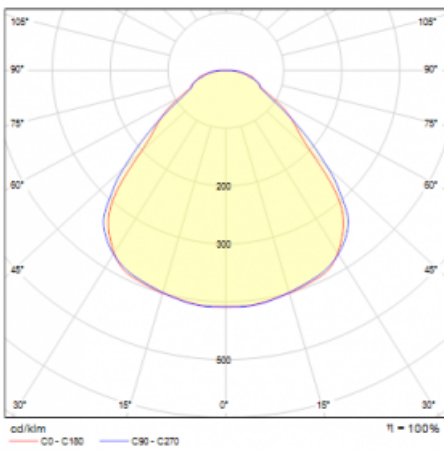

Typ der Montage	Pendelleuchten
Typ der Ausstrahlung	Direkte/indirekte
Form der Leuchte	Rundleuchte
Farbe der Leuchte	Schwarz
Material	Aluminium
Lebensdauer	L80/B20 50 000 Stunden
Garantie	5 years
Beschreibung der Leuchte	Pendelleuchte
Abmessungen	ø 630 mm × 24 mm
Gewicht	6.5 kg
Lichtquelle	LED MODUL
Art der Optik	Opaler Diffusor
Lichtstrom*	3630 lm
Farbtemperatur	3000 K Warm weiss
Leuchtwirkungsgrad	144 lm/W
MacAdam Lichtquelle	3
Farbwiedergabeindex	80
UGR max. X=4H Y=8H, ρ=70,50,20	18.9

Technische Zeichnung

Leistungsaufnahme* 25.2 W

Anschluss der Leuchte ON/OFF

Elektrische Spannung 220-240V

Frequenz 50/60Hz

⊕ CE IP 40

*±10 %

Kurve