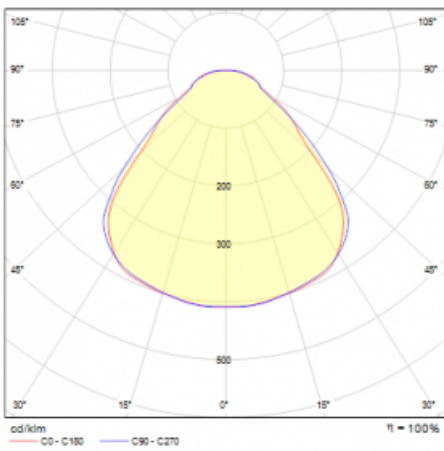

Typ der Montage	Pendelleuchten
Typ der Ausstrahlung	Direkte/indirekte
Form der Leuchte	Rundleuchte
Farbe der Leuchte	Weiss
Material	Aluminium
Lebensdauer	L80/B20 50 000 Stunden
Garantie	5 years
Beschreibung der Leuchte	Pendelleuchte
Abmessungen	ø 630 mm × 24 mm
Gewicht	6.6 kg
Lichtquelle	LED MODUL
Art der Optik	Opaler Diffusor
Lichtstrom*	3600 lm
Farbtemperatur	4000 K Kalt weiss
Leuchtwirkungsgrad	150 lm/W
MacAdam Lichtquelle	3
Farbwiedergabeindex	80
UGR max. X=4H Y=8H, ρ=70,50,20	18.8

Technische Zeichnung

Leistungsaufnahme* 24 W

Anschluss der Leuchte DALI

Elektrische Spannung 220-240V

Frequenz 50/60Hz

⊕ CE IP 40

*±10 %

Kurve