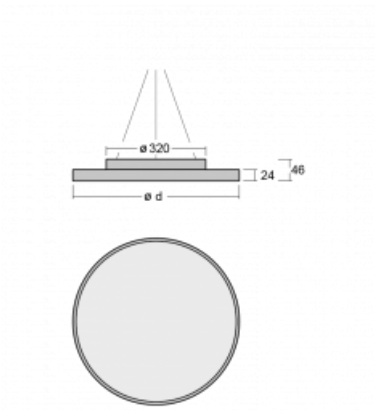

Leuchte

Rundo 24

290-261K-10GGD/840, W +
00-00334, W

Diese runden Leuchten mit Aluminiumprofil sind in Höhe 24 mm, erhältlich. Die Rundo24 Leuchten zeichnen sich durch ihre hervorragende Leistung von bis zu 145 lm/W aus und können einem Raum Leichtigkeit und Kraft verleihen. Erhältlich sind Pendel- oder Aufbauleuchten, mit direkter oder direkt-indirekter Ausstrahlung, die eine interessante Lichtaura erzeugen. Die runde Leuchte mit Opaldiffusor PMMA oder Mikroprisma eignet sich sowie für gewerbliche Räume als auch für private Haushalte. Die Leuchten können mit Bewegungs- oder Tageslichtsensor bzw. mit Bluetooth-Technologie ausgestattet werden, die eine einfache Steuerung der Leuchte mit einem Smart-Gerät ermöglicht.

Typ der Montage	Pendelleuchten
Typ der Ausstrahlung	Direkte/indirekte
Form der Leuchte	Rundleuchte
Farbe der Leuchte	Weiss
Material	Aluminium
Lebensdauer	L80/B20 50 000 Stunden
Garantie	5 years
Beschreibung der Leuchte	Pendelleuchte
Abmessungen	ø 630 mm × 24 mm
Gewicht	6.6 kg
Lichtquelle	LED MODUL
Art der Optik	Opaler Diffusor
Lichtstrom*	3600 lm
Farbtemperatur	4000 K Kalt weiss
Leuchtwirkungsgrad	150 lm/W
MacAdam Lichtquelle	3
Farbwiedergabeindex	80
UGR max. X=4H Y=8H, ρ=70,50,20	18.8

Technische Zeichnung

Leistungsaufnahme* 24 W

Anschluss der Leuchte DALI

Elektrische Spannung 220-240V

Frequenz 50/60Hz

⊕ CE IP 40

*±10 %

Kurve