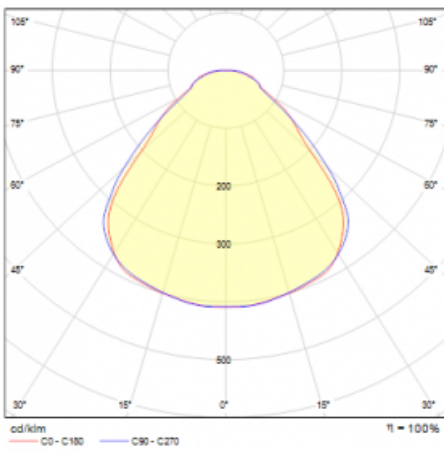

Typ der Montage	Pendelleuchten
Typ der Ausstrahlung	Direkte/indirekte
Form der Leuchte	Rundleuchte
Farbe der Leuchte	Silber
Material	Aluminium
Lebensdauer	L80/B20 50 000 Stunden
Garantie	5 years
Beschreibung der Leuchte	Pendelleuchte
Abmessungen	ø 630 mm × 24 mm
Gewicht	6.6 kg
Lichtquelle	LED MODUL
Art der Optik	Opaler Diffusor
Lichtstrom*	3600 lm
Farbtemperatur	4000 K Kalt weiss
Leuchtwirkungsgrad	150 lm/W
MacAdam Lichtquelle	3
Farbwiedergabeindex	80
UGR max. X=4H Y=8H, ρ=70,50,20	18.8

Technische Zeichnung

Leistungsaufnahme* 24 W

Anschluss der Leuchte DALI

Elektrische Spannung 220-240V

Frequenz 50/60Hz

⊕ CE IP 40

*±10 %

Kurve