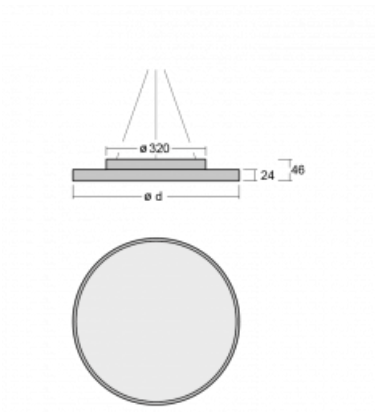

Leuchte

Rundo 24

290-261K-10GGD/840, S +
00-00334, S

Diese runden Leuchten mit Aluminiumprofil sind in Höhe 24 mm, erhältlich. Die Rundo24 Leuchten zeichnen sich durch ihre hervorragende Leistung von bis zu 145 lm/W aus und können einem Raum Leichtigkeit und Kraft verleihen. Erhältlich sind Pendel- oder Aufbauleuchten, mit direkter oder direkt-indirekter Ausstrahlung, die eine interessante Lichtaura erzeugen. Die runde Leuchte mit Opaldiffusor PMMA oder Mikroprisma eignet sich sowie für gewerbliche Räume als auch für private Haushalte. Die Leuchten können mit Bewegungs- oder Tageslichtsensor bzw. mit Bluetooth-Technologie ausgestattet werden, die eine einfache Steuerung der Leuchte mit einem Smart-Gerät ermöglicht.

Typ der Montage	Pendelleuchten
Typ der Ausstrahlung	Direkte/indirekte
Form der Leuchte	Rundleuchte
Farbe der Leuchte	Silber
Material	Aluminium
Lebensdauer	L80/B20 50 000 Stunden
Garantie	5 years
Beschreibung der Leuchte	Pendelleuchte
Abmessungen	ø 630 mm × 24 mm
Gewicht	6.6 kg
Lichtquelle	LED MODUL
Art der Optik	Opaler Diffusor
Lichtstrom*	3600 lm
Farbtemperatur	4000 K Kalt weiss
Leuchtwirkungsgrad	150 lm/W
MacAdam Lichtquelle	3
Farbwiedergabeindex	80
UGR max. X=4H Y=8H, ρ=70,50,20	18.8

Technische Zeichnung

Leistungsaufnahme* 24 W

Anschluss der Leuchte DALI

Elektrische Spannung 220-240V

Frequenz 50/60Hz

⊕ CE IP 40

*±10 %

Kurve