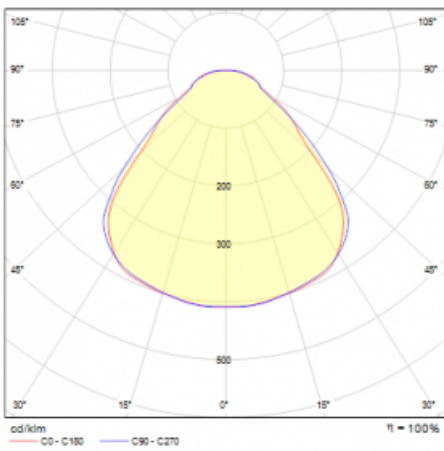

Typ der Montage	Pendelleuchten
Typ der Ausstrahlung	Direkte/indirekte
Form der Leuchte	Rundleuchte
Farbe der Leuchte	Silber
Material	Aluminium
Lebensdauer	L80/B20 50 000 Stunden
Garantie	5 years
Beschreibung der Leuchte	Pendelleuchte
Abmessungen	ø 630 mm × 24 mm
Gewicht	6.7 kg
Lichtquelle	LED MODUL
Art der Optik	Opaler Diffusor
Lichtstrom*	3630 lm
Farbtemperatur	3000 K Warm weiss
Leuchtwirkungsgrad	144 lm/W
MacAdam Lichtquelle	3
Farbwiedergabeindex	80
UGR max. X=4H Y=8H, ρ=70,50,20	18.9

## Technische Zeichnung

Leistungsaufnahme\* 25.2 W

Anschluss der Leuchte DALI

Elektrische Spannung 220-240V

Frequenz 50/60Hz

⊕ CE IP 40

\*±10 %

## Kurve

**Zum Herunterladen**

Montageanleitung

Fotografie