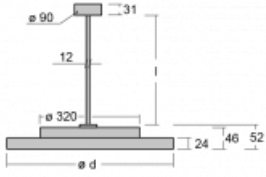

Leuchte

Rundo 24

290-261K-10GGD/830, B +
00-00384-1000/RUN, B

Diese runden Leuchten mit Aluminiumprofil sind in Höhe 24 mm, erhältlich. Die Rundo24 Leuchten zeichnen sich durch ihre hervorragende Leistung von bis zu 145 lm/W aus und können einem Raum Leichtigkeit und Kraft verleihen. Erhältlich sind Pendel- oder Aufbauleuchten, mit direkter oder direkt-indirekter Ausstrahlung, die eine interessante Lichtaura erzeugen. Die runde Leuchte mit Opaldiffusor PMMA oder Mikroprisma eignet sich sowie für gewerbliche Räume als auch für private Haushalte. Die Leuchten können mit Bewegungs- oder Tageslichtsensor bzw. mit Bluetooth-Technologie ausgestattet werden, die eine einfache Steuerung der Leuchte mit einem Smart-Gerät ermöglicht.

Typ der Montage	Pendelleuchten
Typ der Ausstrahlung	Direkte/indirekte
Form der Leuchte	Rundleuchte
Farbe der Leuchte	Schwarz
Material	Aluminium
Lebensdauer	L80/B20 50 000 Stunden
Garantie	5 years
Beschreibung der Leuchte	Pendelleuchte
Abmessungen	ø 630 mm × 24 mm
Gewicht	6.7 kg
Lichtquelle	LED MODUL
Art der Optik	Opaler Diffusor
Lichtstrom*	3630 lm
Farbtemperatur	3000 K Warm weiss
Leuchtwirkungsgrad	144 lm/W
MacAdam Lichtquelle	3
Farbwiedergabeindex	80
UGR max. X=4H Y=8H, ρ=70,50,20	18.9

Technische Zeichnung

Leistungsaufnahme* 25.2 W

Anschluss der Leuchte DALI

Elektrische Spannung 220-240V

Frequenz 50/60Hz

⊕ CE IP 40

*±10 %

Kurve