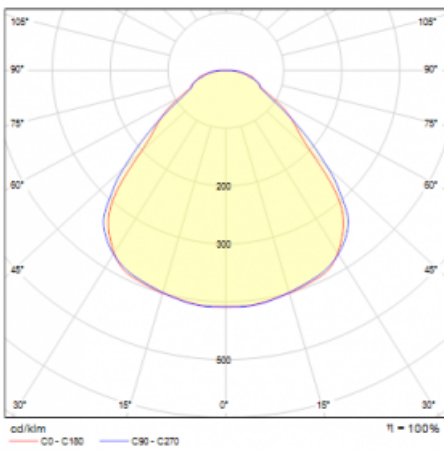

Typ der Montage	Pendelleuchten
Typ der Ausstrahlung	Direkte/indirekte
Form der Leuchte	Rundleuchte
Farbe der Leuchte	Schwarz
Material	Aluminium
Lebensdauer	L80/B20 50 000 Stunden
Garantie	5 years
Beschreibung der Leuchte	Pendelleuchte
Abmessungen	ø 630 mm × 24 mm
Gewicht	6.7 kg
Lichtquelle	LED MODUL
Art der Optik	Opaler Diffusor
Lichtstrom*	3630 lm
Farbtemperatur	3000 K Warm weiss
Leuchtwirkungsgrad	144 lm/W
MacAdam Lichtquelle	3
Farbwiedergabeindex	80
UGR max. X=4H Y=8H, ρ=70,50,20	18.9

## Technische Zeichnung

Leistungsaufnahme\* 25.2 W

Anschluss der Leuchte DALI

Elektrische Spannung 220-240V

Frequenz 50/60Hz

⊕ CE IP 40

\*±10 %

## Kurve

**Zum Herunterladen**

Montageanleitung

Fotografie