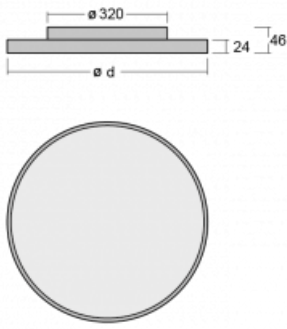

Technische Zeichnung