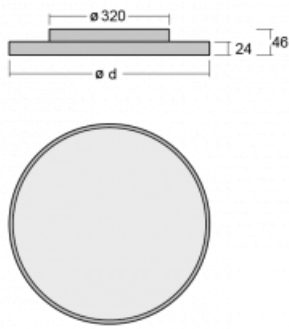

Beschreibung der Leuchte	Aufbau-/Wand-/Pendelleuchte
--------------------------	-----------------------------

Abmessungen	ø 630 mm × 24 mm
-------------	------------------

Lichtquelle	LED MODUL
-------------	-----------

Art der Optik	Opaler Diffusor
---------------	-----------------

Lichtstrom*	2550 lm
-------------	---------

Farbtemperatur	4000 K Kalt weiss
----------------	-------------------

Leuchtwirkungsgrad	150 lm/W
--------------------	----------

MacAdam Lichtquelle	3
------------------------	---

Farbwiedergabeindex	80
---------------------	----

UGR max. X=4H Y=8H, ρ=70,50,20	17.6
-----------------------------------	------

Technische Zeichnung

Leistungsaufnahme* 17 W