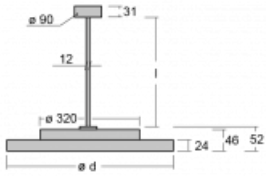

Leuchte

Rundo 24

290-261K-10GED/830, W +
00-00384-1000/RUN, W

Diese runden Leuchten mit Aluminiumprofil sind in Höhe 24 mm, erhältlich. Die Rundo24 Leuchten zeichnen sich durch ihre hervorragende Leistung von bis zu 145 lm/W aus und können einem Raum Leichtigkeit und Kraft verleihen. Erhältlich sind Pendel- oder Aufbauleuchten, mit direkter oder direkt-indirekter Ausstrahlung, die eine interessante Lichtaura erzeugen. Die runde Leuchte mit Opaldiffusor PMMA oder Mikroprisma eignet sich sowie für gewerbliche Räume als auch für private Haushalte. Die Leuchten können mit Bewegungs- oder Tageslichtsensor bzw. mit Bluetooth-Technologie ausgestattet werden, die eine einfache Steuerung der Leuchte mit einem Smart-Gerät ermöglicht.

Typ der Montage	Pendelleuchten
Typ der Ausstrahlung	Direkte/indirekte
Form der Leuchte	Rundleuchte
Farbe der Leuchte	Weiss
Material	Aluminium
Lebensdauer	L80/B20 50 000 Stunden
Garantie	5 years
Beschreibung der Leuchte	Pendelleuchte
Abmessungen	ø 630 mm × 24 mm
Gewicht	6.6 kg
Lichtquelle	LED MODUL
Art der Optik	Opaler Diffusor
Lichtstrom*	2620 lm
Farbtemperatur	3000 K Warm weiss
Leuchtwirkungsgrad	144 lm/W
MacAdam Lichtquelle	3
Farbwiedergabeindex	80
UGR max. X=4H Y=8H, ρ=70,50,20	17.7

Technische Zeichnung

Leistungsaufnahme* 18.2 W

Anschluss der Leuchte DALI

Elektrische Spannung 220-240V

Frequenz 50/60Hz

⊕ CE IP 40

*±10 %

Kurve