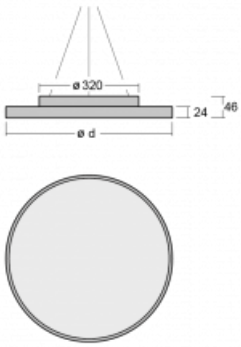

# Rundo 24

290-261K-10GED/830, B +  
00-00334, B

Diese runden Leuchten mit Aluminiumprofil sind in Höhe 24 mm, erhältlich. Die Rundo24 Leuchten zeichnen sich durch ihre hervorragende Leistung von bis zu 145 lm/W aus und können einem Raum Leichtigkeit und Kraft verleihen. Erhältlich sind Pendel- oder Aufbauleuchten, mit direkter oder direkt-indirekter Ausstrahlung, die eine interessante Lichtaura erzeugen. Die runde Leuchte mit Opaldiffusor PMMA oder Mikroprisma eignet sich sowie für gewerbliche Räume als auch für private Haushalte. Die Leuchten können mit Bewegungs- oder Tageslichtsensor bzw. mit Bluetooth-Technologie ausgestattet werden, die eine einfache Steuerung der Leuchte mit einem Smart-Gerät ermöglicht.

Typ der Montage	Pendelleuchten
Typ der Ausstrahlung	Direkte/indirekte
Form der Leuchte	Rundleuchte
Farbe der Leuchte	Schwarz
Material	Aluminium
Lebensdauer	L80/B20 50 000 Stunden
Garantie	5 years
Beschreibung der Leuchte	Pendelleuchte
Abmessungen	ø 630 mm × 24 mm
Gewicht	6.6 kg
Lichtquelle	LED MODUL
Art der Optik	Opaler Diffusor
Lichtstrom*	2620 lm
Farbtemperatur	3000 K Warm weiss
Leuchtwirkungsgrad	144 lm/W
MacAdam Lichtquelle	3
Farbwiedergabeindex	80
UGR max. X=4H Y=8H, ρ=70,50,20	17.7

## Technische Zeichnung

Leistungsaufnahme\* 18.2 W

Anschluss der Leuchte DALI

Elektrische Spannung 220-240V

Frequenz 50/60Hz

⊕ CE IP 40

\*±10 %