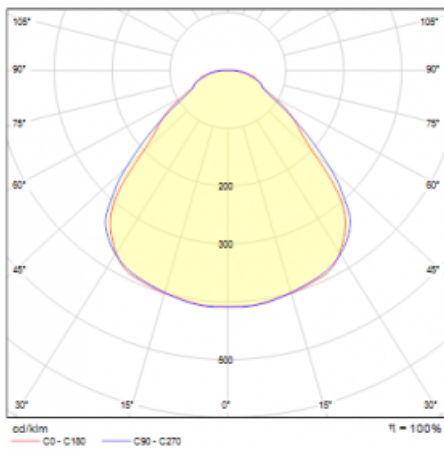

Typ der Montage	Pendelleuchten
Typ der Ausstrahlung	Direkte/indirekte
Form der Leuchte	Rundleuchte
Farbe der Leuchte	Schwarz
Material	Aluminium
Lebensdauer	L80/B20 50 000 Stunden
Garantie	5 years
Beschreibung der Leuchte	Pendelleuchte
Abmessungen	ø 630 mm × 24 mm
Gewicht	6.6 kg
Lichtquelle	LED MODUL
Art der Optik	Opaler Diffusor
Lichtstrom*	2620 lm
Farbtemperatur	3000 K Warm weiss
Leuchtwirkungsgrad	144 lm/W
MacAdam Lichtquelle	3
Farbwiedergabeindex	80
UGR max. X=4H Y=8H, ρ=70,50,20	17.7

## Technische Zeichnung

Leistungsaufnahme\* 18.2 W

Anschluss der Leuchte DALI

Elektrische Spannung 220-240V

Frequenz 50/60Hz

⊕ CE IP 40

\*±10 %

## Kurve

**Zum Herunterladen**

Montageanleitung

Fotografie