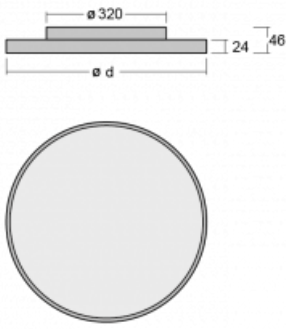

Technische Zeichnung