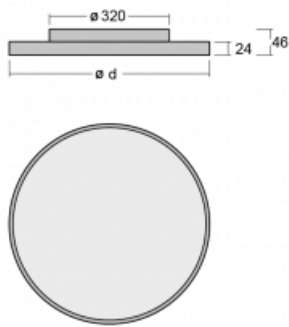

Beschreibung der Leuchte	Aufbau-/Wand-/Pendelleuchte
--------------------------	-----------------------------

Abmessungen	ø 630 mm × 24 mm
-------------	------------------

Lichtquelle	LED MODUL
-------------	-----------

Art der Optik	Mikroprismatische Optik
---------------	-------------------------

Lichtstrom*	5250 lm
-------------	---------

Farbtemperatur	4000 K Kalt weiss
----------------	-------------------

Leuchtwirkungsgrad	155 lm/W
--------------------	----------

MacAdam Lichtquelle	3
------------------------	---

Farbwiedergabeindex	80
---------------------	----

UGR max. X=4H Y=8H, ρ=70,50,20	17
-----------------------------------	----

Technische Zeichnung

Leistungsaufnahme* 33.9 W