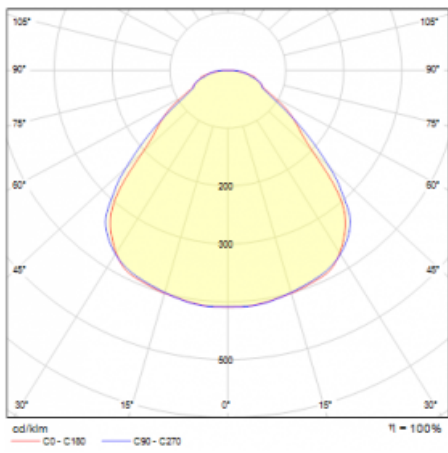

Leuchte

Rundo 24

290-261I-10GHD/840, S +
00-00334, S

Diese runden Leuchten mit Aluminiumprofil sind in Höhe 24 mm, erhältlich. Die Rundo24 Leuchten zeichnen sich durch ihre hervorragende Leistung von bis zu 145 lm/W aus und können einem Raum Leichtigkeit und Kraft verleihen. Erhältlich sind Pendel- oder Aufbauleuchten, mit direkter oder direkt-indirekter Ausstrahlung, die eine interessante Lichtaura erzeugen. Die runde Leuchte mit Opaldiffusor PMMA oder Mikroprisma eignet sich sowie für gewerbliche Räume als auch für private Haushalte. Die Leuchten können mit Bewegungs- oder Tageslichtsensor bzw. mit Bluetooth-Technologie ausgestattet werden, die eine einfache Steuerung der Leuchte mit einem Smart-Gerät ermöglicht.

Typ der Montage	Pendelleuchten
Typ der Ausstrahlung	Direkte/indirekte
Form der Leuchte	Rundleuchte
Farbe der Leuchte	Silber
Material	Aluminium
Lebensdauer	L80/B20 50 000 Stunden
Garantie	5 years
Beschreibung der Leuchte	Pendelleuchte
Abmessungen	ø 630 mm × 24 mm
Lichtquelle	LED MODUL
Art der Optik	Mikroprismatische Optik
Lichtstrom*	5250 lm
Farbtemperatur	4000 K Kalt weiss
Leuchtwirkungsgrad	155 lm/W
MacAdam Lichtquelle	3
Farbwiedergabeindex	80
UGR max. X=4H Y=8H, ρ=70,50,20	17
Leistungsaufnahme*	33.9 W
Anschluss der Leuchte	DALI
Elektrische Spannung	220-240V
Frequenz	50/60Hz

 **CE** IP 40

*±10 %

Technische Zeichnung

Kurve

Zum Herunterladen

Montageanleitung

Fotografie