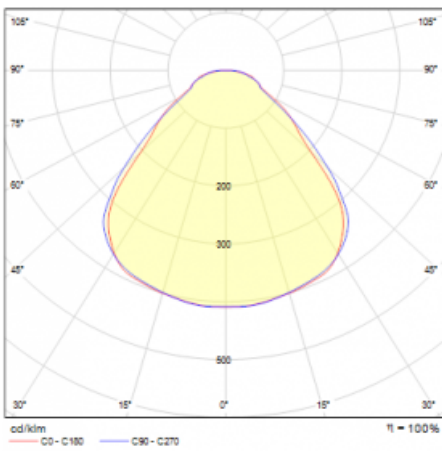

Typ der Montage	Pendelleuchten
Typ der Ausstrahlung	Direkte/indirekte
Form der Leuchte	Rundleuchte
Farbe der Leuchte	Weiss
Material	Aluminium
Lebensdauer	L80/B20 50 000 Stunden
Garantie	5 years
Beschreibung der Leuchte	Pendelleuchte
Abmessungen	ø 630 mm × 24 mm
Gewicht	6.8 kg
Lichtquelle	LED MODUL
Art der Optik	Mikroprismatische Optik
Lichtstrom*	5040 lm
Farbtemperatur	3000 K Warm weiss
Leuchtwirkungsgrad	149 lm/W
MacAdam Lichtquelle	3
Farbwiedergabeindex	80
UGR max. X=4H Y=8H, ρ=70,50,20	16.8

Technische Zeichnung

Leistungsaufnahme* 33.9 W

Anschluss der Leuchte DALI

Elektrische Spannung 220-240V

Frequenz 50/60Hz

⊕ CE IP 40

*±10 %

Kurve