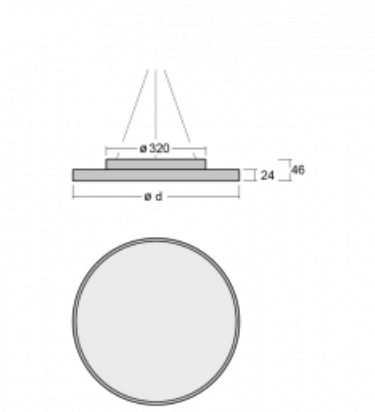

Leuchte

Rundo 24

290-261I-10GHD/830, W +
00-00334, W

Diese runden Leuchten mit Aluminiumprofil sind in Höhe 24 mm, erhältlich. Die Rundo24 Leuchten zeichnen sich durch ihre hervorragende Leistung von bis zu 145 lm/W aus und können einem Raum Leichtigkeit und Kraft verleihen. Erhältlich sind Pendel- oder Aufbauleuchten, mit direkter oder direkt-indirekter Ausstrahlung, die eine interessante Lichtaura erzeugen. Die runde Leuchte mit Opaldiffusor PMMA oder Mikroprisma eignet sich sowie für gewerbliche Räume als auch für private Haushalte. Die Leuchten können mit Bewegungs- oder Tageslichtsensor bzw. mit Bluetooth-Technologie ausgestattet werden, die eine einfache Steuerung der Leuchte mit einem Smart-Gerät ermöglicht.

Typ der Montage	Pendelleuchten
Typ der Ausstrahlung	Direkte/indirekte
Form der Leuchte	Rundleuchte
Farbe der Leuchte	Weiss
Material	Aluminium
Lebensdauer	L80/B20 50 000 Stunden
Garantie	5 years
Beschreibung der Leuchte	Pendelleuchte
Abmessungen	ø 630 mm × 24 mm
Gewicht	6.8 kg
Lichtquelle	LED MODUL
Art der Optik	Mikroprismatische Optik
Lichtstrom*	5040 lm
Farbtemperatur	3000 K Warm weiss
Leuchtwirkungsgrad	149 lm/W
MacAdam Lichtquelle	3
Farbwiedergabeindex	80
UGR max. X=4H Y=8H, ρ=70,50,20	16.8

Technische Zeichnung

Leistungsaufnahme* 33.9 W

Anschluss der Leuchte DALI

Elektrische Spannung 220-240V

Frequenz 50/60Hz

⊕ CE IP 40

*±10 %

Kurve