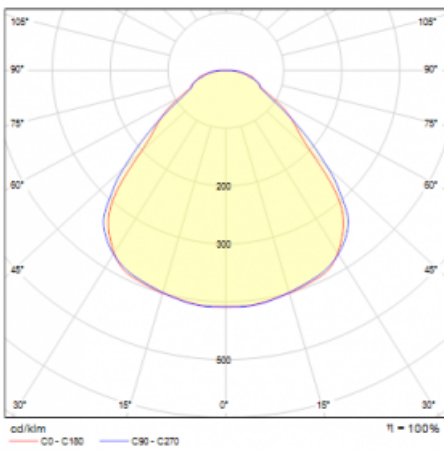

Typ der Montage	Pendelleuchten
Typ der Ausstrahlung	Direkte/indirekte
Form der Leuchte	Rundleuchte
Farbe der Leuchte	Weiss
Material	Aluminium
Lebensdauer	L80/B20 50 000 Stunden
Garantie	5 years
Beschreibung der Leuchte	Pendelleuchte
Abmessungen	ø 630 mm × 24 mm
Gewicht	6.6 kg
Lichtquelle	LED MODUL
Art der Optik	Mikroprismatische Optik
Lichtstrom*	3600 lm
Farbtemperatur	4000 K Kalt weiss
Leuchtwirkungsgrad	158 lm/W
MacAdam Lichtquelle	3
Farbwiedergabeindex	80
UGR max. X=4H Y=8H, ρ=70,50,20	15.6

## Technische Zeichnung

Leistungsaufnahme\* 22.8 W

Anschluss der Leuchte DALI

Elektrische Spannung 220-240V

Frequenz 50/60Hz

⊕ CE IP 40

\*±10 %

## Kurve

**Zum Herunterladen**

Montageanleitung

Fotografie