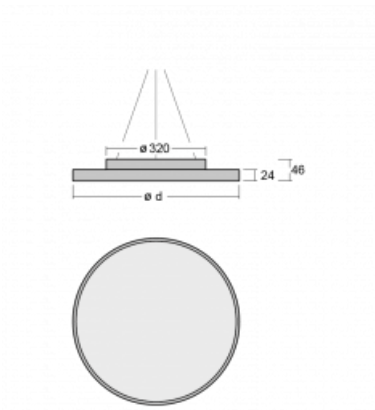

Leuchte

Rundo 24

290-261I-10GGD/840, S +
00-00334, S

Diese runden Leuchten mit Aluminiumprofil sind in Höhe 24 mm, erhältlich. Die Rundo24 Leuchten zeichnen sich durch ihre hervorragende Leistung von bis zu 145 lm/W aus und können einem Raum Leichtigkeit und Kraft verleihen. Erhältlich sind Pendel- oder Aufbauleuchten, mit direkter oder direkt-indirekter Ausstrahlung, die eine interessante Lichtaura erzeugen. Die runde Leuchte mit Opaldiffusor PMMA oder Mikroprisma eignet sich sowie für gewerbliche Räume als auch für private Haushalte. Die Leuchten können mit Bewegungs- oder Tageslichtsensor bzw. mit Bluetooth-Technologie ausgestattet werden, die eine einfache Steuerung der Leuchte mit einem Smart-Gerät ermöglicht.

Typ der Montage	Pendelleuchten
Typ der Ausstrahlung	Direkte/indirekte
Form der Leuchte	Rundleuchte
Farbe der Leuchte	Silber
Material	Aluminium
Lebensdauer	L80/B20 50 000 Stunden
Garantie	5 years
Beschreibung der Leuchte	Pendelleuchte
Abmessungen	ø 630 mm × 24 mm
Gewicht	6.6 kg
Lichtquelle	LED MODUL
Art der Optik	Mikroprismatische Optik
Lichtstrom*	3600 lm
Farbtemperatur	4000 K Kalt weiss
Leuchtwirkungsgrad	158 lm/W
MacAdam Lichtquelle	3
Farbwiedergabeindex	80
UGR max. X=4H Y=8H, ρ=70,50,20	15.6

Technische Zeichnung

Leistungsaufnahme* 22.8 W

Anschluss der Leuchte DALI

Elektrische Spannung 220-240V

Frequenz 50/60Hz

⊕ CE IP 40

*±10 %

Kurve