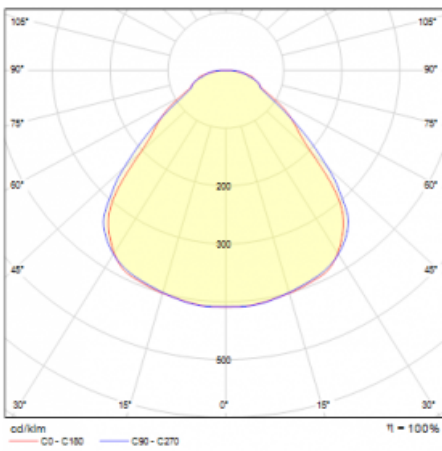

Typ der Montage	Pendelleuchten
Typ der Ausstrahlung	Direkte/indirekte
Form der Leuchte	Rundleuchte
Farbe der Leuchte	Silber
Material	Aluminium
Lebensdauer	L80/B20 50 000 Stunden
Garantie	5 years
Beschreibung der Leuchte	Pendelleuchte
Abmessungen	ø 630 mm × 24 mm
Gewicht	6.6 kg
Lichtquelle	LED MODUL
Art der Optik	Mikroprismatische Optik
Lichtstrom*	3600 lm
Farbtemperatur	4000 K Kalt weiss
Leuchtwirkungsgrad	158 lm/W
MacAdam Lichtquelle	3
Farbwiedergabeindex	80
UGR max. X=4H Y=8H, ρ=70,50,20	15.6

Technische Zeichnung

Leistungsaufnahme* 22.8 W

Anschluss der Leuchte DALI

Elektrische Spannung 220-240V

Frequenz 50/60Hz

⊕ CE IP 40

*±10 %

Kurve