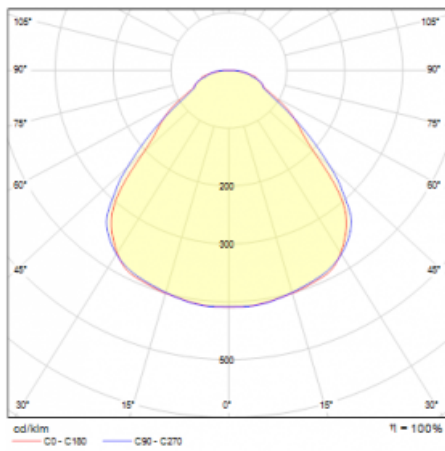

Leuchtwirkungsgrad	158 lm/W
--------------------	----------

MacAdam	3
---------	---

Lichtquelle	
-------------	--

Farbwiedergabeindex	80
---------------------	----

UGR max. X=4H	15.6
---------------	------

Y=8H, ρ=70,50,20	
------------------	--

Technische Zeichnung

Leistungsaufnahme* 22.8 W

Anschluss der Leuchte DALI

Elektrische Spannung 220-240V

Frequenz 50/60Hz

⊕ CE IP 40

*±10 %

Kurve

Zum Herunterladen

Montageanleitung

Fotografie