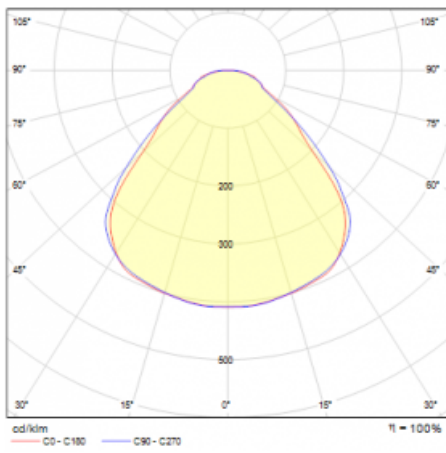

Leuchte

Rundo 24

290-261I-10GGD/830, W +
00-00384-1000/RUN, W

Diese runden Leuchten mit Aluminiumprofil sind in Höhe 24 mm, erhältlich. Die Rundo24 Leuchten zeichnen sich durch ihre hervorragende Leistung von bis zu 145 lm/W aus und können einem Raum Leichtigkeit und Kraft verleihen. Erhältlich sind Pendel- oder Aufbauleuchten, mit direkter oder direkt-indirekter Ausstrahlung, die eine interessante Lichtaura erzeugen. Die runde Leuchte mit Opaldiffusor PMMA oder Mikroprisma eignet sich sowie für gewerbliche Räume als auch für private Haushalte. Die Leuchten können mit Bewegungs- oder Tageslichtsensor bzw. mit Bluetooth-Technologie ausgestattet werden, die eine einfache Steuerung der Leuchte mit einem Smart-Gerät ermöglicht.

Typ der Montage	Pendelleuchten
Typ der Ausstrahlung	Direkte/indirekte
Form der Leuchte	Rundleuchte
Farbe der Leuchte	Weiss
Material	Aluminium
Lebensdauer	L80/B20 50 000 Stunden
Garantie	5 years
Beschreibung der Leuchte	Pendelleuchte
Abmessungen	ø 630 mm × 24 mm
Lichtquelle	LED MODUL
Art der Optik	Mikroprismatische Optik
Lichtstrom*	3460 lm
Farbtemperatur	3000 K Warm weiss
Leuchtwirkungsgrad	152 lm/W
MacAdam Lichtquelle	3
Farbwiedergabeindex	80
UGR max. X=4H Y=8H, ρ=70,50,20	15.5
Leistungsaufnahme*	22.8 W
Anschluss der Leuchte	DALI
Elektrische Spannung	220-240V
Frequenz	50/60Hz

 **CE** IP 40

*±10 %

Technische Zeichnung

Kurve

Zum Herunterladen

Montageanleitung

Fotografie