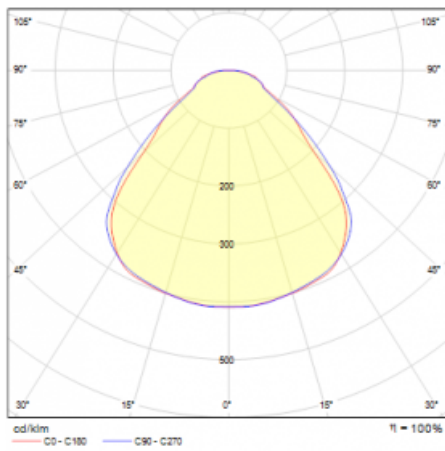

Leuchtwirkungsgrad	160 lm/W
--------------------	----------

MacAdam Lichtquelle	3
------------------------	---

Farbwiedergabeindex	80
---------------------	----

UGR max. X=4H Y=8H, ρ=70,50,20	14.4
-----------------------------------	------

Technische Zeichnung

Leistungsaufnahme* 15.6 W

Anschluss der Leuchte ON/OFF

Elektrische Spannung 220-240V

Frequenz 50/60Hz

⊕ CE IP 40

*±10 %

Kurve