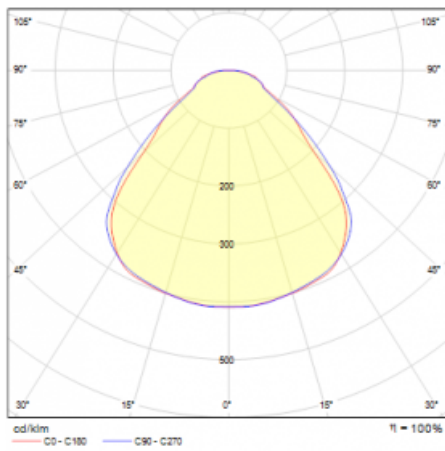

Art der Optik	Mikroprismatische Optik
---------------	-------------------------

Lichtstrom*	2490 lm
-------------	---------

Farbtemperatur	4000 K Kalt weiss
----------------	-------------------

Leuchtwirkungsgrad	160 lm/W
--------------------	----------

MacAdam Lichtquelle	3
------------------------	---

Farbwiedergabeindex	80
---------------------	----

UGR max. X=4H Y=8H, ρ=70,50,20	14.4
-----------------------------------	------

## Technische Zeichnung

Leistungsaufnahme\* 15.6 W

Anschluss der Leuchte DALI

Elektrische Spannung 220-240V

Frequenz 50/60Hz

⊕ CE IP 40

\*±10 %

## Kurve

**Zum Herunterladen**

Montageanleitung

Fotografie