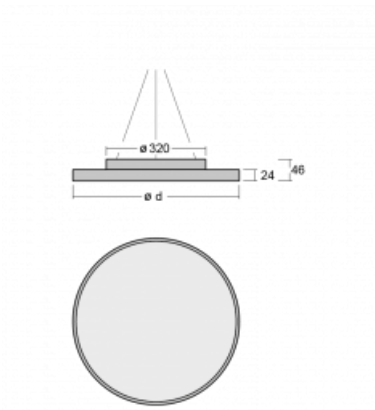

# Rundo 24

290-261I-10GED/830, W +  
00-00334, W

Diese runden Leuchten mit Aluminiumprofil sind in Höhe 24 mm, erhältlich. Die Rundo24 Leuchten zeichnen sich durch ihre hervorragende Leistung von bis zu 145 lm/W aus und können einem Raum Leichtigkeit und Kraft verleihen. Erhältlich sind Pendel- oder Aufbauleuchten, mit direkter oder direkt-indirekter Ausstrahlung, die eine interessante Lichtaura erzeugen. Die runde Leuchte mit Opaldiffusor PMMA oder Mikroprisma eignet sich sowie für gewerbliche Räume als auch für private Haushalte. Die Leuchten können mit Bewegungs- oder Tageslichtsensor bzw. mit Bluetooth-Technologie ausgestattet werden, die eine einfache Steuerung der Leuchte mit einem Smart-Gerät ermöglicht.

Typ der Montage	Pendelleuchten
Typ der Ausstrahlung	Direkte/indirekte
Form der Leuchte	Rundleuchte
Farbe der Leuchte	Weiss
Material	Aluminium
Lebensdauer	L80/B20 50 000 Stunden
Garantie	5 years
Beschreibung der Leuchte	Pendelleuchte
Abmessungen	ø 630 mm × 24 mm
Gewicht	6.6 kg
Lichtquelle	LED MODUL
Art der Optik	Mikroprismatische Optik
Lichtstrom*	2570 lm
Farbtemperatur	3000 K Warm weiss
Leuchtwirkungsgrad	151 lm/W
MacAdam Lichtquelle	3
Farbwiedergabeindex	80
UGR max. X=4H Y=8H, ρ=70,50,20	14.5

## Technische Zeichnung

Leistungsaufnahme\* 17 W

Anschluss der Leuchte DALI

Elektrische Spannung 220-240V

Frequenz 50/60Hz

⊕ CE IP 40

\*±10 %