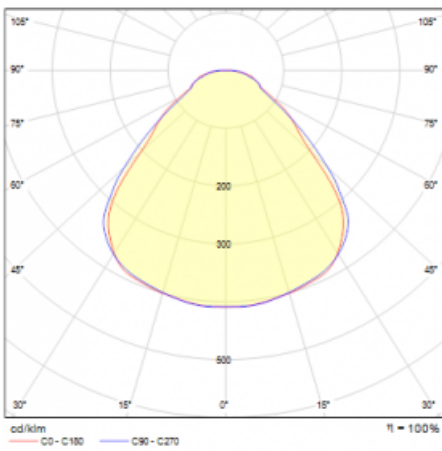

Typ der Montage	Pendelleuchten
Typ der Ausstrahlung	Direkte/indirekte
Form der Leuchte	Rundleuchte
Farbe der Leuchte	Weiss
Material	Aluminium
Lebensdauer	L80/B20 50 000 Stunden
Garantie	5 years
Beschreibung der Leuchte	Pendelleuchte
Abmessungen	ø 630 mm × 24 mm
Gewicht	6.6 kg
Lichtquelle	LED MODUL
Art der Optik	Mikroprismatische Optik
Lichtstrom*	2570 lm
Farbtemperatur	3000 K Warm weiss
Leuchtwirkungsgrad	151 lm/W
MacAdam Lichtquelle	3
Farbwiedergabeindex	80
UGR max. X=4H Y=8H, ρ=70,50,20	14.5

## Technische Zeichnung

Leistungsaufnahme\* 17 W

Anschluss der Leuchte DALI

Elektrische Spannung 220-240V

Frequenz 50/60Hz

⊕ CE IP 40

\*±10 %

## Kurve

**Zum Herunterladen**

Montageanleitung

Fotografie