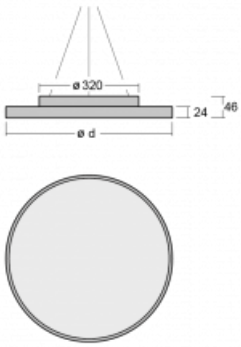

Leuchte

Rundo 24

290-261I-10GED/830, B +
00-00334, B

Diese runden Leuchten mit Aluminiumprofil sind in Höhe 24 mm, erhältlich. Die Rundo24 Leuchten zeichnen sich durch ihre hervorragende Leistung von bis zu 145 lm/W aus und können einem Raum Leichtigkeit und Kraft verleihen. Erhältlich sind Pendel- oder Aufbauleuchten, mit direkter oder direkt-indirekter Ausstrahlung, die eine interessante Lichtaura erzeugen. Die runde Leuchte mit Opaldiffusor PMMA oder Mikroprisma eignet sich sowie für gewerbliche Räume als auch für private Haushalte. Die Leuchten können mit Bewegungs- oder Tageslichtsensor bzw. mit Bluetooth-Technologie ausgestattet werden, die eine einfache Steuerung der Leuchte mit einem Smart-Gerät ermöglicht.

Typ der Montage	Pendelleuchten
Typ der Ausstrahlung	Direkte/indirekte
Form der Leuchte	Rundleuchte
Farbe der Leuchte	Schwarz
Material	Aluminium
Lebensdauer	L80/B20 50 000 Stunden
Garantie	60 Monate
Beschreibung der Leuchte	Pendelleuchte
Abmessungen	ø 630 mm × 24 mm
Lichtquelle	LED MODUL
Art der Optik	Mikroprismatische Optik
Lichtstrom	2570 lm ± 10 %
Farbtemperatur	3000 K Warm weiss
Leuchtwirkungsgrad	151 lm/W
MacAdam Lichtquelle	3
Farbwiedergabeindex	80
UGR max. X=4H Y=8H, ρ=70,50,20	14.5
Leistungsaufnahme	17 W ± 10 %
Anschluss der Leuchte	DALI dimmbar
Elektrische Spannung	220-240V
Frequenz	50/60Hz

⊕ CE IP 40

Technische Zeichnung

Kurve

Zum Herunterladen

Montageanleitung

Fotografie