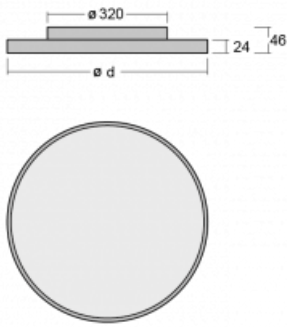

Technische Zeichnung