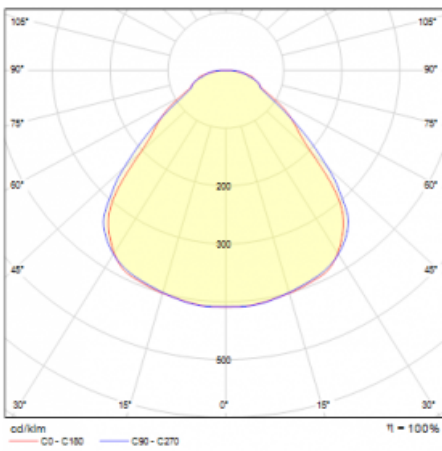

Typ der Montage	Pendelleuchten
Typ der Ausstrahlung	Direkte
Form der Leuchte	Rundleuchte
Farbe der Leuchte	Weiss
Material	Aluminium
Lebensdauer	L80/B20 50 000 Stunden
Garantie	5 years
Beschreibung der Leuchte	Pendelleuchte
Abmessungen	ø 630 mm × 24 mm
Gewicht	6.6 kg
Lichtquelle	LED MODUL
Art der Optik	Opaler Diffusor
Lichtstrom*	5580 lm
Farbtemperatur	3000 K Warm weiss
Leuchtwirkungsgrad	132 lm/W
MacAdam Lichtquelle	3
Farbwiedergabeindex	80
UGR max. X=4H Y=8H, ρ=70,50,20	23

Technische Zeichnung

Leistungsaufnahme* 42.3 W

Anschluss der Leuchte DALI

Elektrische Spannung 220-240V

Frequenz 50/60Hz

⊕ CE IP 40

*±10 %

Kurve