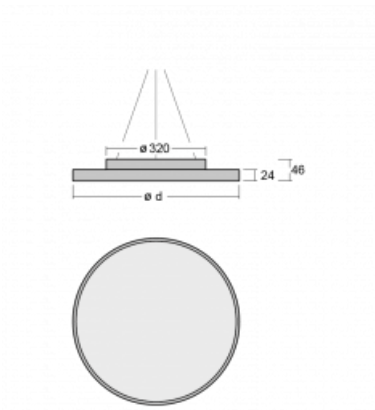

Leuchte

Rundo 24

290-260K-10GID/830, W +
00-00334, W

Diese runden Leuchten mit Aluminiumprofil sind in Höhe 24 mm, erhältlich. Die Rundo24 Leuchten zeichnen sich durch ihre hervorragende Leistung von bis zu 145 lm/W aus und können einem Raum Leichtigkeit und Kraft verleihen. Erhältlich sind Pendel- oder Aufbauleuchten, mit direkter oder direkt-indirekter Ausstrahlung, die eine interessante Lichtaura erzeugen. Die runde Leuchte mit Opaldiffusor PMMA oder Mikroprisma eignet sich sowie für gewerbliche Räume als auch für private Haushalte. Die Leuchten können mit Bewegungs- oder Tageslichtsensor bzw. mit Bluetooth-Technologie ausgestattet werden, die eine einfache Steuerung der Leuchte mit einem Smart-Gerät ermöglicht.

Typ der Montage	Pendelleuchten
Typ der Ausstrahlung	Direkte
Form der Leuchte	Rundleuchte
Farbe der Leuchte	Weiss
Material	Aluminium
Lebensdauer	L80/B20 50 000 Stunden
Garantie	5 years
Beschreibung der Leuchte	Pendelleuchte
Abmessungen	ø 630 mm × 24 mm
Gewicht	6.6 kg
Lichtquelle	LED MODUL
Art der Optik	Opaler Diffusor
Lichtstrom*	5580 lm
Farbtemperatur	3000 K Warm weiss
Leuchtwirkungsgrad	132 lm/W
MacAdam Lichtquelle	3
Farbwiedergabeindex	80
UGR max. X=4H Y=8H, ρ=70,50,20	23

Technische Zeichnung

Leistungsaufnahme* 42.3 W

Anschluss der Leuchte DALI

Elektrische Spannung 220-240V

Frequenz 50/60Hz

⊕ CE IP 40

*±10 %

Kurve