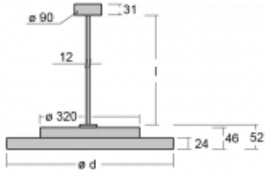

Leuchte

Rundo 24

290-260K-10GHE/830, B +
00-00384-1000/RUN, B

Diese runden Leuchten mit Aluminiumprofil sind in Höhe 24 mm, erhältlich. Die Rundo24 Leuchten zeichnen sich durch ihre hervorragende Leistung von bis zu 145 lm/W aus und können einem Raum Leichtigkeit und Kraft verleihen. Erhältlich sind Pendel- oder Aufbauleuchten, mit direkter oder direkt-indirekter Ausstrahlung, die eine interessante Lichtaura erzeugen. Die runde Leuchte mit Opaldiffusor PMMA oder Mikroprisma eignet sich sowie für gewerbliche Räume als auch für private Haushalte. Die Leuchten können mit Bewegungs- oder Tageslichtsensor bzw. mit Bluetooth-Technologie ausgestattet werden, die eine einfache Steuerung der Leuchte mit einem Smart-Gerät ermöglicht.

Typ der Montage	Pendelleuchten
Typ der Ausstrahlung	Direkte
Form der Leuchte	Rundleuchte
Farbe der Leuchte	Schwarz
Material	Aluminium
Lebensdauer	L80/B20 50 000 Stunden
Garantie	5 years
Beschreibung der Leuchte	Pendelleuchte
Abmessungen	ø 630 mm × 24 mm
Gewicht	6.7 kg
Lichtquelle	LED MODUL
Art der Optik	Opaler Diffusor
Lichtstrom*	4030 lm
Farbtemperatur	3000 K Warm weiss
Leuchtwirkungsgrad	135 lm/W
MacAdam Lichtquelle	3
Farbwiedergabeindex	80
UGR max. X=4H Y=8H, ρ=70,50,20	21.9

Technische Zeichnung

Leistungsaufnahme* 29.9 W

Anschluss der Leuchte ON/OFF

Elektrische Spannung 220-240V

Frequenz 50/60Hz

⊕ CE IP 40

*±10 %

Kurve