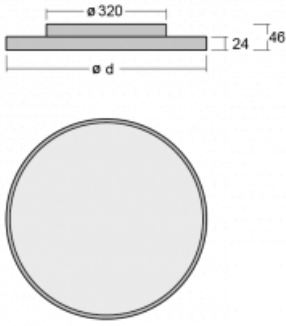

Beschreibung der Leuchte	Aufbau-/Wand-/Pendelleuchte
--------------------------	-----------------------------

Abmessungen	ø 630 mm × 24 mm
-------------	------------------

Lichtquelle	LED MODUL
-------------	-----------

Art der Optik	Opaler Diffusor
---------------	-----------------

Lichtstrom	4100 lm ± 10 %
------------	----------------

Farbtemperatur	4000 K Kalt weiss
----------------	-------------------

Leuchtwirkungsgrad	140 lm/W
--------------------	----------

MacAdam Lichtquelle	3
------------------------	---

Farbwiedergabeindex	80
---------------------	----

UGR max. X=4H Y=8H, ρ=70,50,20	21.9
-----------------------------------	------

Leistungsaufnahme	29.2 W ± 10 %
-------------------	---------------

## Technische Zeichnung