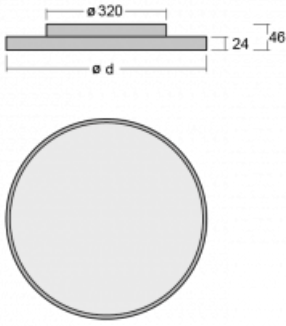

Technische Zeichnung