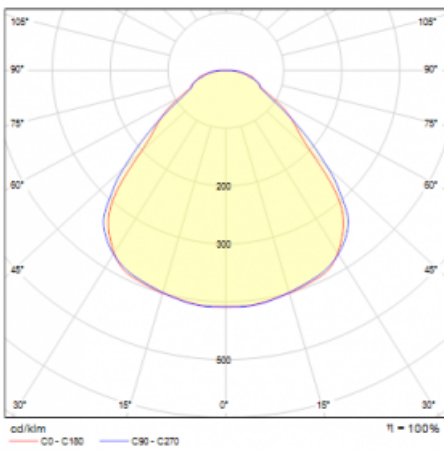

Typ der Montage	Pendelleuchten
Typ der Ausstrahlung	Direkte
Form der Leuchte	Rundleuchte
Farbe der Leuchte	Weiss
Material	Aluminium
Lebensdauer	L80/B20 50 000 Stunden
Garantie	5 years
Beschreibung der Leuchte	Pendelleuchte
Abmessungen	ø 630 mm × 24 mm
Gewicht	6.5 kg
Lichtquelle	LED MODUL
Art der Optik	Opaler Diffusor
Lichtstrom*	3130 lm
Farbtemperatur	3000 K Warm weiss
Leuchtwirkungsgrad	135 lm/W
MacAdam Lichtquelle	3
Farbwiedergabeindex	80
UGR max. X=4H Y=8H, ρ=70,50,20	21

## Kurve

**Zum Herunterladen**

Montageanleitung

Fotografie