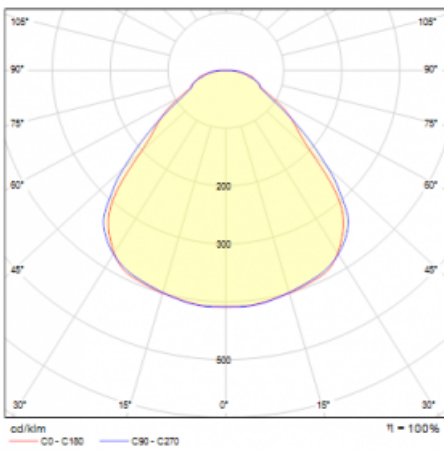

Typ der Montage	Pendelleuchten
Typ der Ausstrahlung	Direkte
Form der Leuchte	Rundleuchte
Farbe der Leuchte	Schwarz
Material	Aluminium
Lebensdauer	L80/B20 50 000 Stunden
Garantie	5 years
Beschreibung der Leuchte	Pendelleuchte
Abmessungen	ø 630 mm × 24 mm
Gewicht	6.5 kg
Lichtquelle	LED MODUL
Art der Optik	Opaler Diffusor
Lichtstrom*	3130 lm
Farbtemperatur	3000 K Warm weiss
Leuchtwirkungsgrad	135 lm/W
MacAdam Lichtquelle	3
Farbwiedergabeindex	80
UGR max. X=4H Y=8H, ρ=70,50,20	21

Technische Zeichnung

Leistungsaufnahme* 23.1 W

Anschluss der Leuchte ON/OFF

Elektrische Spannung 220-240V

Frequenz 50/60Hz

⊕ CE IP 40

* $\pm 10\%$

Kurve