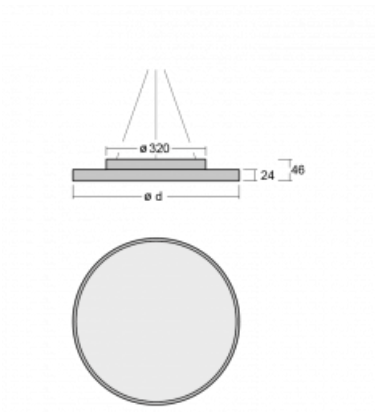

Leuchte

Rundo 24

290-260K-10GGE/830, B +
00-00334, B

Diese runden Leuchten mit Aluminiumprofil sind in Höhe 24 mm, erhältlich. Die Rundo24 Leuchten zeichnen sich durch ihre hervorragende Leistung von bis zu 145 lm/W aus und können einem Raum Leichtigkeit und Kraft verleihen. Erhältlich sind Pendel- oder Aufbauleuchten, mit direkter oder direkt-indirekter Ausstrahlung, die eine interessante Lichtaura erzeugen. Die runde Leuchte mit Opaldiffusor PMMA oder Mikroprisma eignet sich sowie für gewerbliche Räume als auch für private Haushalte. Die Leuchten können mit Bewegungs- oder Tageslichtsensor bzw. mit Bluetooth-Technologie ausgestattet werden, die eine einfache Steuerung der Leuchte mit einem Smart-Gerät ermöglicht.

Typ der Montage	Pendelleuchten
Typ der Ausstrahlung	Direkte
Form der Leuchte	Rundleuchte
Farbe der Leuchte	Schwarz
Material	Aluminium
Lebensdauer	L80/B20 50 000 Stunden
Garantie	5 years
Beschreibung der Leuchte	Pendelleuchte
Abmessungen	ø 630 mm × 24 mm
Gewicht	6.5 kg
Lichtquelle	LED MODUL
Art der Optik	Opaler Diffusor
Lichtstrom*	3130 lm
Farbtemperatur	3000 K Warm weiss
Leuchtwirkungsgrad	135 lm/W
MacAdam Lichtquelle	3
Farbwiedergabeindex	80
UGR max. X=4H Y=8H, ρ=70,50,20	21

Technische Zeichnung

Leistungsaufnahme* 23.1 W

Anschluss der Leuchte ON/OFF

Elektrische Spannung 220-240V

Frequenz 50/60Hz

⊕ CE IP 40

* $\pm 10\%$

Kurve