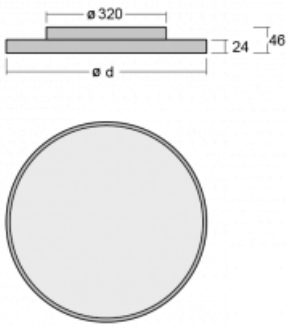

Technische Zeichnung