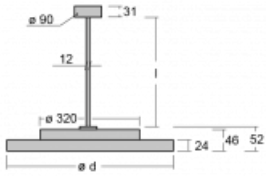

Leuchte

Rundo 24

290-260K-10GEE/830, S +
00-00384-1000/RUN, S

Diese runden Leuchten mit Aluminiumprofil sind in Höhe 24 mm, erhältlich. Die Rundo24 Leuchten zeichnen sich durch ihre hervorragende Leistung von bis zu 145 lm/W aus und können einem Raum Leichtigkeit und Kraft verleihen. Erhältlich sind Pendel- oder Aufbauleuchten, mit direkter oder direkt-indirekter Ausstrahlung, die eine interessante Lichtaura erzeugen. Die runde Leuchte mit Opaldiffusor PMMA oder Mikroprisma eignet sich sowie für gewerbliche Räume als auch für private Haushalte. Die Leuchten können mit Bewegungs- oder Tageslichtsensor bzw. mit Bluetooth-Technologie ausgestattet werden, die eine einfache Steuerung der Leuchte mit einem Smart-Gerät ermöglicht.

Typ der Montage	Pendelleuchten
Typ der Ausstrahlung	Direkte
Form der Leuchte	Rundleuchte
Farbe der Leuchte	Silber
Material	Aluminium
Lebensdauer	L80/B20 50 000 Stunden
Garantie	5 years
Beschreibung der Leuchte	Pendelleuchte
Abmessungen	ø 630 mm × 24 mm
Gewicht	6.6 kg
Lichtquelle	LED MODUL
Art der Optik	Opaler Diffusor
Lichtstrom*	2100 lm
Farbtemperatur	3000 K Warm weiss
Leuchtwirkungsgrad	134 lm/W
MacAdam Lichtquelle	3
Farbwiedergabeindex	80
UGR max. X=4H Y=8H, ρ=70,50,20	19.6

Technische Zeichnung

Leistungsaufnahme* 15.7 W

Anschluss der Leuchte ON/OFF

Elektrische Spannung 220-240V

Frequenz 50/60Hz

⊕ CE IP 40

*±10 %

Kurve