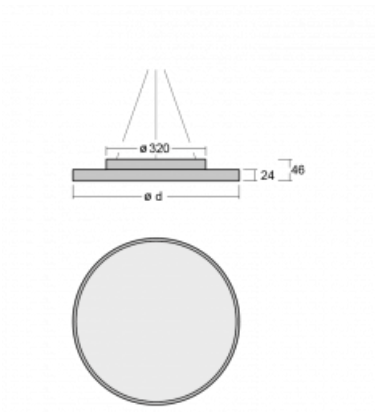

Leuchte

Rundo 24

290-260K-10GEE/830, B +
00-00334, B

Diese runden Leuchten mit Aluminiumprofil sind in Höhe 24 mm, erhältlich. Die Rundo24 Leuchten zeichnen sich durch ihre hervorragende Leistung von bis zu 145 lm/W aus und können einem Raum Leichtigkeit und Kraft verleihen. Erhältlich sind Pendel- oder Aufbauleuchten, mit direkter oder direkt-indirekter Ausstrahlung, die eine interessante Lichtaura erzeugen. Die runde Leuchte mit Opaldiffusor PMMA oder Mikroprisma eignet sich sowie für gewerbliche Räume als auch für private Haushalte. Die Leuchten können mit Bewegungs- oder Tageslichtsensor bzw. mit Bluetooth-Technologie ausgestattet werden, die eine einfache Steuerung der Leuchte mit einem Smart-Gerät ermöglicht.

Typ der Montage	Pendelleuchten
Typ der Ausstrahlung	Direkte
Form der Leuchte	Rundleuchte
Farbe der Leuchte	Schwarz
Material	Aluminium
Lebensdauer	L80/B20 50 000 Stunden
Garantie	5 years
Beschreibung der Leuchte	Pendelleuchte
Abmessungen	ø 630 mm × 24 mm
Gewicht	6.6 kg
Lichtquelle	LED MODUL
Art der Optik	Opaler Diffusor
Lichtstrom*	2100 lm
Farbtemperatur	3000 K Warm weiss
Leuchtwirkungsgrad	134 lm/W
MacAdam Lichtquelle	3
Farbwiedergabeindex	80
UGR max. X=4H Y=8H, ρ=70,50,20	19.6

Technische Zeichnung

Leistungsaufnahme* 15.7 W

Anschluss der Leuchte ON/OFF

Elektrische Spannung 220-240V

Frequenz 50/60Hz

⊕ CE IP 40

*±10 %

Kurve