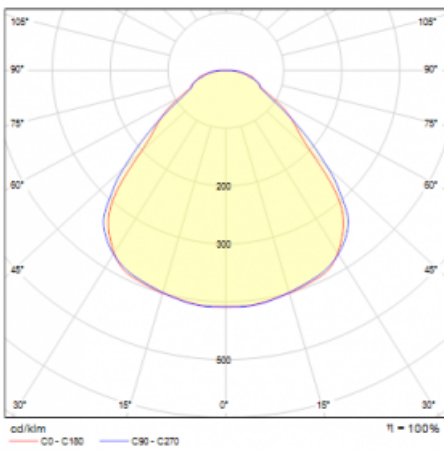

Typ der Montage	Pendelleuchten
Typ der Ausstrahlung	Direkte
Form der Leuchte	Rundleuchte
Farbe der Leuchte	Schwarz
Material	Aluminium
Lebensdauer	L80/B20 50 000 Stunden
Garantie	5 years
Beschreibung der Leuchte	Pendelleuchte
Abmessungen	ø 630 mm × 24 mm
Gewicht	6.6 kg
Lichtquelle	LED MODUL
Art der Optik	Opaler Diffusor
Lichtstrom*	2100 lm
Farbtemperatur	3000 K Warm weiss
Leuchtwirkungsgrad	134 lm/W
MacAdam Lichtquelle	3
Farbwiedergabeindex	80
UGR max. X=4H Y=8H, ρ=70,50,20	19.6

Technische Zeichnung

Leistungsaufnahme* 15.7 W

Anschluss der Leuchte ON/OFF

Elektrische Spannung 220-240V

Frequenz 50/60Hz

⊕ CE IP 40

*±10 %

Kurve