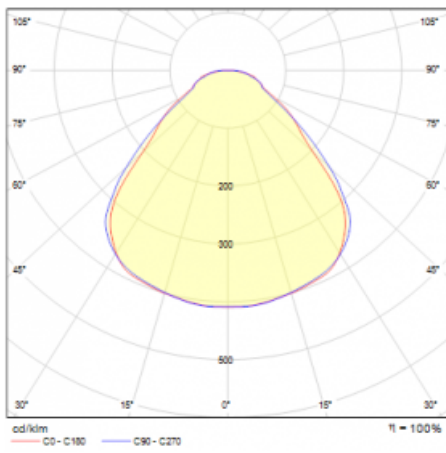

Leuchte

Rundo 24

290-260K-10GED/830, W +
00-00384-1000/RUN, W

Diese runden Leuchten mit Aluminiumprofil sind in Höhe 24 mm, erhältlich. Die Rundo24 Leuchten zeichnen sich durch ihre hervorragende Leistung von bis zu 145 lm/W aus und können einem Raum Leichtigkeit und Kraft verleihen. Erhältlich sind Pendel- oder Aufbauleuchten, mit direkter oder direkt-indirekter Ausstrahlung, die eine interessante Lichtaura erzeugen. Die runde Leuchte mit Opaldiffusor PMMA oder Mikroprisma eignet sich sowie für gewerbliche Räume als auch für private Haushalte. Die Leuchten können mit Bewegungs- oder Tageslichtsensor bzw. mit Bluetooth-Technologie ausgestattet werden, die eine einfache Steuerung der Leuchte mit einem Smart-Gerät ermöglicht.

Typ der Montage	Pendelleuchten
Typ der Ausstrahlung	Direkte
Form der Leuchte	Rundleuchte
Farbe der Leuchte	Weiss
Material	Aluminium
Lebensdauer	L80/B20 50 000 Stunden
Garantie	5 years
Beschreibung der Leuchte	Pendelleuchte
Abmessungen	ø 630 mm × 24 mm
Lichtquelle	LED MODUL
Art der Optik	Opaler Diffusor
Lichtstrom*	2100 lm
Farbtemperatur	3000 K Warm weiss
Leuchtwirkungsgrad	134 lm/W
MacAdam Lichtquelle	3
Farbwiedergabeindex	80
UGR max. X=4H Y=8H, ρ=70,50,20	19.6
Leistungsaufnahme*	15.7 W
Anschluss der Leuchte	DALI
Elektrische Spannung	220-240V
Frequenz	50/60Hz

 **CE** IP 40

*±10 %

Technische Zeichnung

Kurve

Zum Herunterladen

Montageanleitung

Fotografie