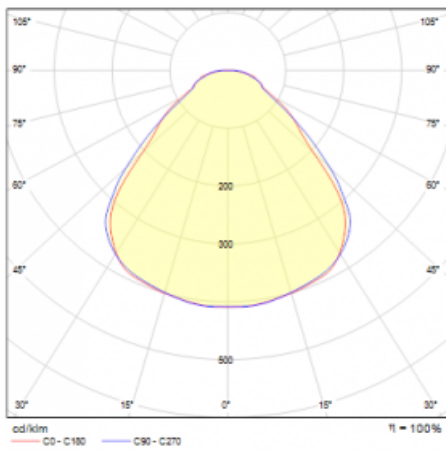

Leuchtwirkungsgrad	141 lm/W
--------------------	----------

MacAdam Lichtquelle	3
------------------------	---

Farbwiedergabeindex	80
---------------------	----

UGR max. X=4H Y=8H, ρ=70,50,20	20.3
-----------------------------------	------

Leistungsaufnahme	39.4 W ± 10 %
-------------------	---------------

Anschluss der Leuchte	DALI dimmbar
-----------------------	--------------

Elektrische Spannung	220-240V
----------------------	----------

Frequenz	50/60Hz
----------	---------

  IP 40

Technische Zeichnung

Kurve

Zum Herunterladen

Montageanleitung

Fotografie