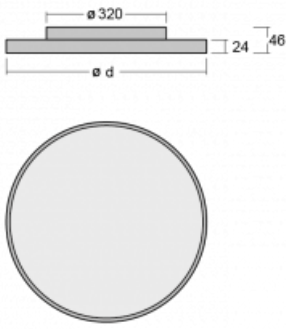

Beschreibung der Leuchte	Aufbau-/Wand-/Pendelleuchte
--------------------------	-----------------------------

Abmessungen	ø 630 mm × 24 mm
-------------	------------------

Lichtquelle	LED MODUL
-------------	-----------

Leistungsaufnahme	39.4 W ± 10 %
-------------------	---------------

Anschluss der Leuchte	DALI dimmbar
-----------------------	--------------

Elektrische Spannung	220-240V
----------------------	----------

Frequenz	50/60Hz
----------	---------

  IP 40

Technische Zeichnung

Kurve

Zum Herunterladen

Montageanleitung

Fotografie